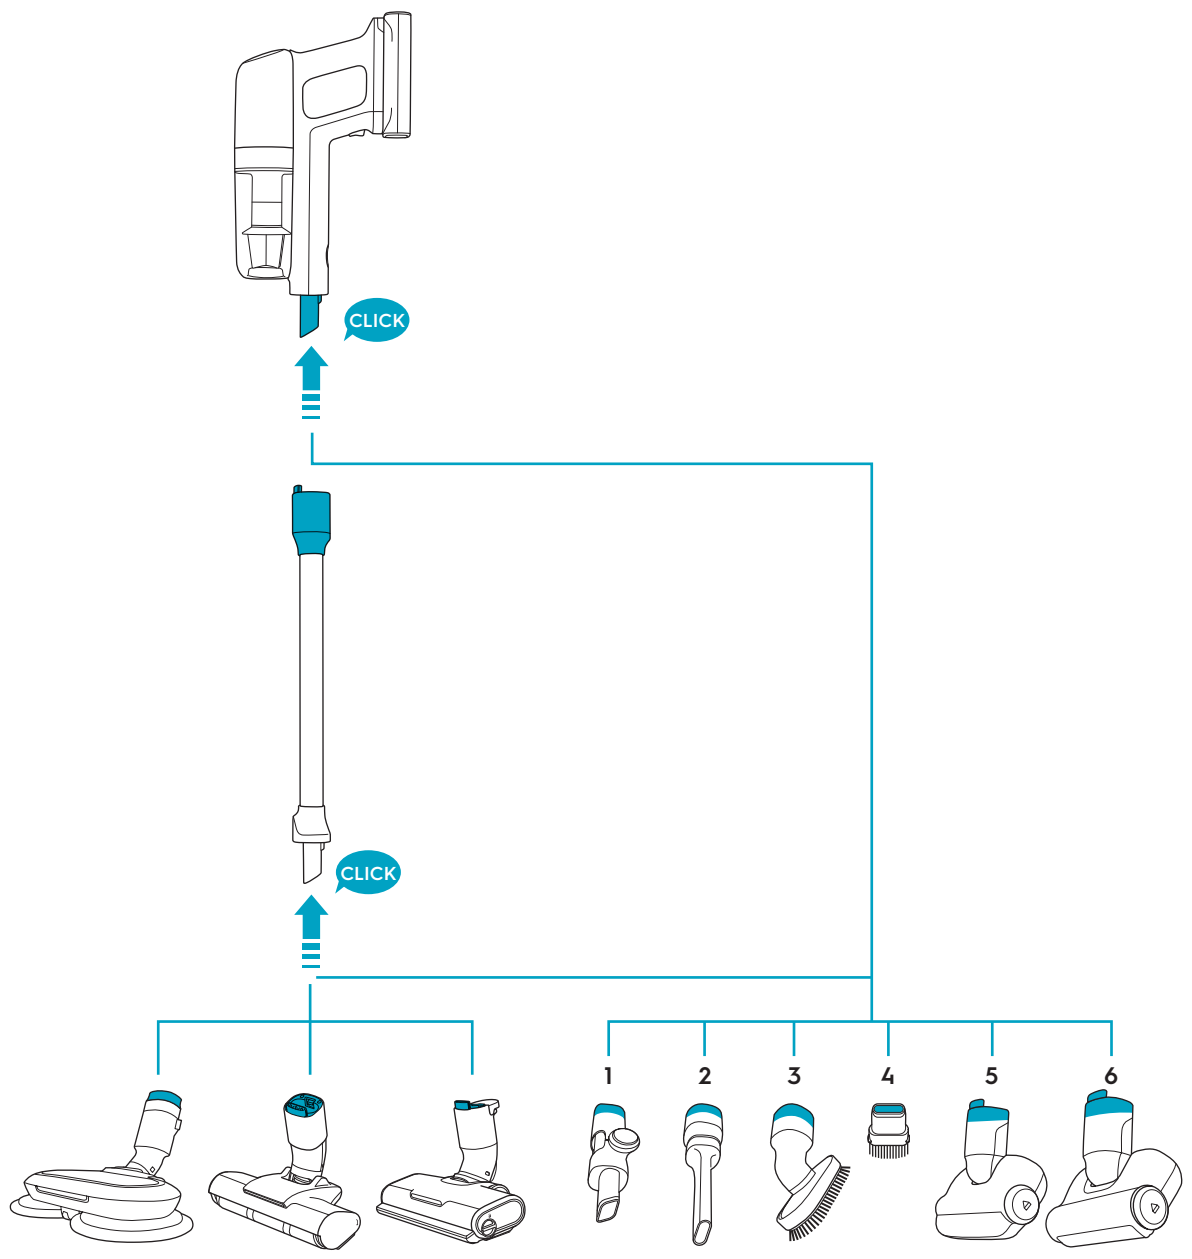

⌚ 4.5h 100%

- 100% ⚡
- 50-75%
- 25-50%
- 0%

<b>ESKW5</b>	<b>KIT23</b>	<b>KIT22</b>	<b>ZE155</b>	<b>ZE149</b>	<b>ZE149A</b>	<b>ZE166</b>
900 923 607	900 923 383	900 923 354	900 923 379	900 923 380	900 923 381	900 923 608
<b>Yearly performance Kit</b>	<b>Home and car kit</b>	<b>Duster kit</b>	<b>PetPro+</b>	<b>BedProPower+</b>	<b>BedPro PowerUV+</b>	<b>PowerPro hard floor nozzle</b>
<b>ZE168</b>	<b>ZE158</b>	<b>ZE159</b>	<b>ZE146</b>	<b>ZE167</b>		
900 923 610	900 923 440	900 923 442	900 923 361	900 923 609		
<b>PowerPro mop nozzle</b>	<b>Standard pads</b>	<b>Delicate pads</b>	<b>Duster</b>	<b>Battery 4.0Ah/57Wh</b>		
						A24538807
						<b>RECYCLED</b> Paper made from recycled material <b>FSC® C139575</b>
						<a href="http://www.electrolux.com">www.electrolux.com</a>