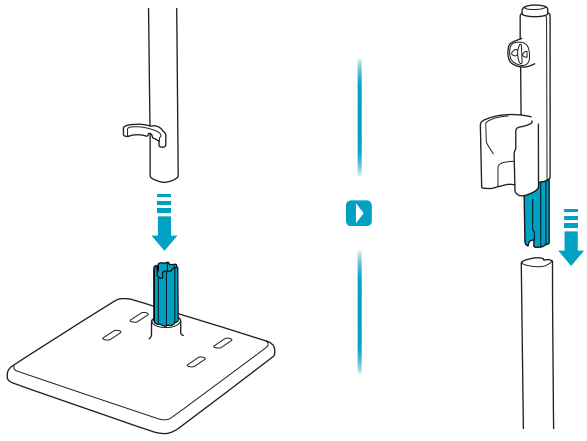

⌚ 4.5h 100%

- 100% ⚡
- 50-75%
- 25-50%
- 0%

<b>ESKW5</b>	<b>KIT23</b>	<b>KIT22</b>	<b>ZE155</b>	<b>ZE149</b>	<b>ZE149A</b>	<b>ZE166</b>
900 923 607	900 923 383	900 923 354	900 923 379	900 923 380	900 923 381	900 923 608
<b>Yearly performance Kit</b>	<b>Home and car kit</b>	<b>Duster kit</b>	<b>PetPro+</b>	<b>BedProPower+</b>	<b>BedPro PowerUV+</b>	<b>PowerPro hard floor nozzle</b>
<b>ZE168</b>	<b>ZE158</b>	<b>ZE159</b>	<b>ZE146</b>	<b>ZE167</b>		
900 923 610	900 923 440	900 923 442	900 923 361	900 923 609		
<b>PowerPro mop nozzle</b>	<b>Standard pads</b>	<b>Delicate pads</b>	<b>Duster</b>	<b>Battery 4.0Ah/57Wh</b>		
						A24538807
						<b>RECYCLED</b> Paper made from recycled material <b>FSC® C139575</b>
						<a href="http://www.electrolux.com">www.electrolux.com</a>