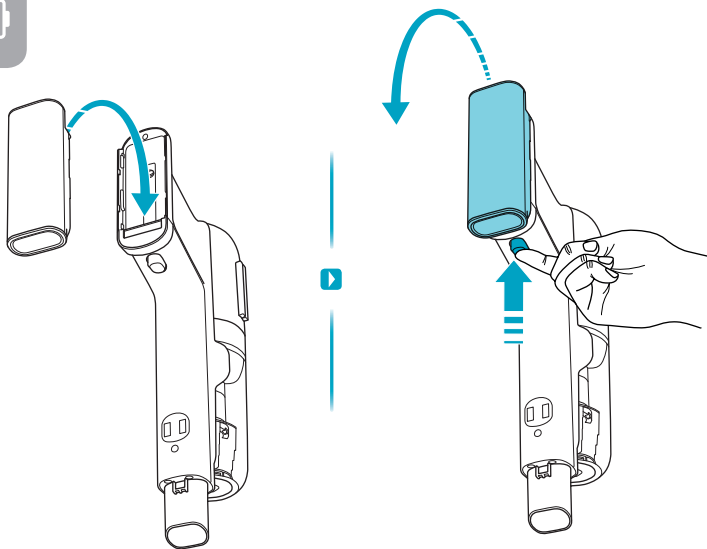

⌚ 4.5h 100%

- 100% ⚡
- 50-75%
- 25-50%
- 0%

<b>ESKW5</b>	<b>KIT23</b>	<b>KIT22</b>	<b>ZE155</b>	<b>ZE149</b>	<b>ZE149A</b>	<b>ZE166</b>
900 923 607	900 923 383	900 923 354	900 923 379	900 923 380	900 923 381	900 923 608
<b>Yearly performance Kit</b>	<b>Home and car kit</b>	<b>Duster kit</b>	<b>PetPro+</b>	<b>BedProPower+</b>	<b>BedPro PowerUV+</b>	<b>PowerPro hard floor nozzle</b>
<b>ZE168</b>	<b>ZE158</b>	<b>ZE159</b>	<b>ZE146</b>	<b>ZE167</b>		
900 923 610	900 923 440	900 923 442	900 923 361	900 923 609		
<b>PowerPro mop nozzle</b>	<b>Standard pads</b>	<b>Delicate pads</b>	<b>Duster</b>	<b>Battery 4.0Ah/57Wh</b>		
						A24538807
						<b>RECYCLED</b> Paper made from recycled material <b>FSC® C139575</b>
						<a href="http://www.electrolux.com">www.electrolux.com</a>