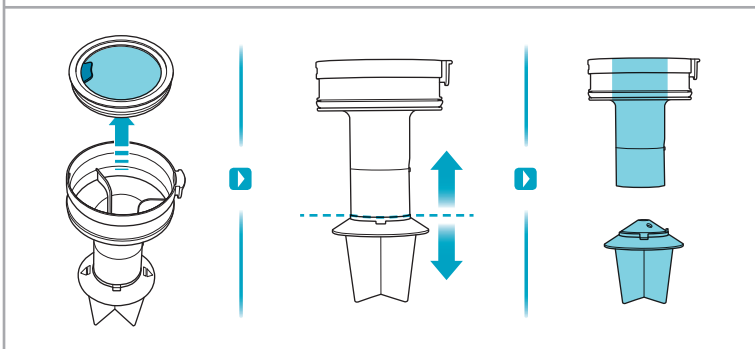

⌚ 4.5h 100%

- 100% ⚡
- 50-75%
- 25-50%
- 0%

<b>ESKW5</b>	<b>KIT23</b>	<b>KIT22</b>	<b>ZE155</b>	<b>ZE149</b>	<b>ZE149A</b>	<b>ZE166</b>
900 923 607	900 923 383	900 923 354	900 923 379	900 923 380	900 923 381	900 923 608
<b>Yearly performance Kit</b>	<b>Home and car kit</b>	<b>Duster kit</b>	<b>PetPro+</b>	<b>BedProPower+</b>	<b>BedPro PowerUV+</b>	<b>PowerPro hard floor nozzle</b>
<b>ZE168</b>	<b>ZE158</b>	<b>ZE159</b>	<b>ZE146</b>	<b>ZE167</b>		
900 923 610	900 923 440	900 923 442	900 923 361	900 923 609		
<b>PowerPro mop nozzle</b>	<b>Standard pads</b>	<b>Delicate pads</b>	<b>Duster</b>	<b>Battery 4.0Ah/57Wh</b>		
						A24538807
						<b>RECYCLED</b> Paper made from recycled material <b>FSC® C139575</b>
						<a href="http://www.electrolux.com">www.electrolux.com</a>