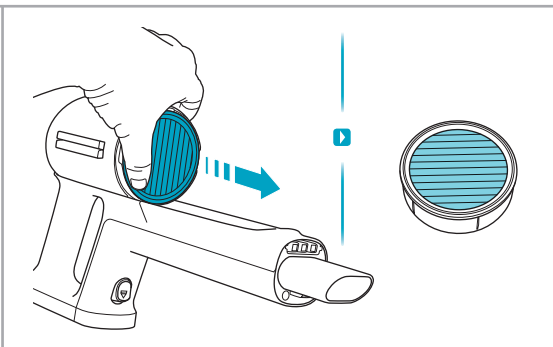

⌚ 4.5h 100%

- 100% ⚡
- 50-75%
- 25-50%
- 0%

<b>ESKW5</b>	<b>KIT23</b>	<b>KIT22</b>	<b>ZE155</b>	<b>ZE149</b>	<b>ZE149A</b>	<b>ZE166</b>
900 923 607	900 923 383	900 923 354	900 923 379	900 923 380	900 923 381	900 923 608
<b>Yearly performance Kit</b>	<b>Home and car kit</b>	<b>Duster kit</b>	<b>PetPro+</b>	<b>BedProPower+</b>	<b>BedPro PowerUV+</b>	<b>PowerPro hard floor nozzle</b>
<b>ZE168</b>	<b>ZE158</b>	<b>ZE159</b>	<b>ZE146</b>	<b>ZE167</b>		
900 923 610	900 923 440	900 923 442	900 923 361	900 923 609		
<b>PowerPro mop nozzle</b>	<b>Standard pads</b>	<b>Delicate pads</b>	<b>Duster</b>	<b>Battery 4.0Ah/57Wh</b>		
						A24538807
						<b>RECYCLED</b> Paper made from recycled material <b>FSC® C139575</b>
						<a href="http://www.electrolux.com">www.electrolux.com</a>