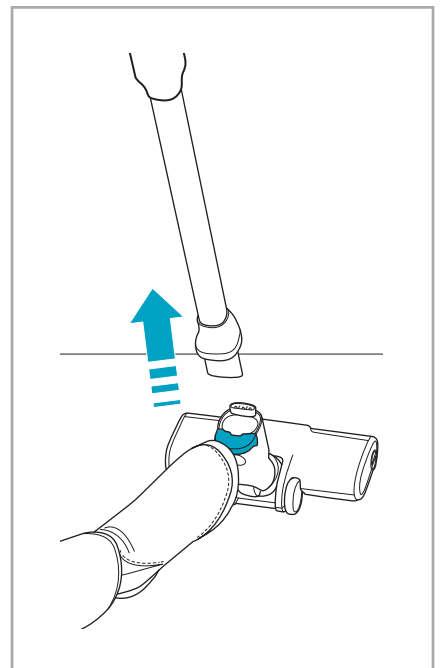

⌚ 4.5h 100%

- 100% ⚡
- 50-75%
- 25-50%
- 0%

<b>ESKW5</b>	<b>KIT23</b>	<b>KIT22</b>	<b>ZE155</b>	<b>ZE149</b>	<b>ZE149A</b>	<b>ZE166</b>
900 923 607	900 923 383	900 923 354	900 923 379	900 923 380	900 923 381	900 923 608
<b>Yearly performance Kit</b>	<b>Home and car kit</b>	<b>Duster kit</b>	<b>PetPro+</b>	<b>BedProPower+</b>	<b>BedPro PowerUV+</b>	<b>PowerPro hard floor nozzle</b>
<b>ZE168</b>	<b>ZE158</b>	<b>ZE159</b>	<b>ZE146</b>	<b>ZE167</b>		
900 923 610	900 923 440	900 923 442	900 923 361	900 923 609		
<b>PowerPro mop nozzle</b>	<b>Standard pads</b>	<b>Delicate pads</b>	<b>Duster</b>	<b>Battery 4.0Ah/57Wh</b>		
						A24538807
						<b>RECYCLED</b> Paper made from recycled material <b>FSC® C139575</b>
						<a href="http://www.electrolux.com">www.electrolux.com</a>