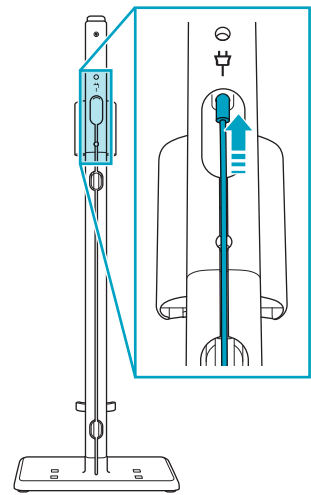

⌚ 4.5h 100%

- 100% ⚡
- 50-75%
- 25-50%
- 0%

<b>ESKW5</b>	<b>KIT23</b>	<b>KIT22</b>	<b>ZE155</b>	<b>ZE149</b>	<b>ZE149A</b>	<b>ZE166</b>
900 923 607	900 923 383	900 923 354	900 923 379	900 923 380	900 923 381	900 923 608
<b>Yearly performance Kit</b>	<b>Home and car kit</b>	<b>Duster kit</b>	<b>PetPro+</b>	<b>BedProPower+</b>	<b>BedPro PowerUV+</b>	<b>PowerPro hard floor nozzle</b>
<b>ZE168</b>	<b>ZE158</b>	<b>ZE159</b>	<b>ZE146</b>	<b>ZE167</b>		
900 923 610	900 923 440	900 923 442	900 923 361	900 923 609		
<b>PowerPro mop nozzle</b>	<b>Standard pads</b>	<b>Delicate pads</b>	<b>Duster</b>	<b>Battery 4.0Ah/57Wh</b>		
						A24538807
						<b>RECYCLED</b> Paper made from recycled material <b>FSC® C139575</b>
						<a href="http://www.electrolux.com">www.electrolux.com</a>