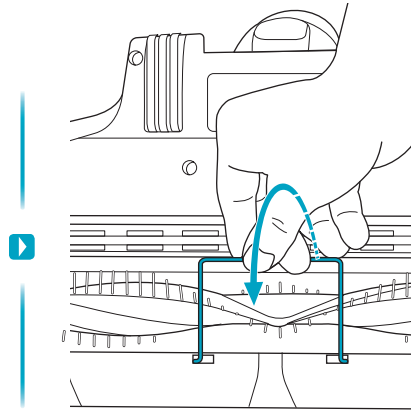

⌚ 4.5h 100%

- 100% ⚡
- 50-75%
- 25-50%
- 0%

<b>ESKW5</b>	<b>KIT23</b>	<b>KIT22</b>	<b>ZE155</b>	<b>ZE149</b>	<b>ZE149A</b>	<b>ZE166</b>
900 923 607	900 923 383	900 923 354	900 923 379	900 923 380	900 923 381	900 923 608
<b>Yearly performance Kit</b>	<b>Home and car kit</b>	<b>Duster kit</b>	<b>PetPro+</b>	<b>BedProPower+</b>	<b>BedPro PowerUV+</b>	<b>PowerPro hard floor nozzle</b>
<b>ZE168</b>	<b>ZE158</b>	<b>ZE159</b>	<b>ZE146</b>	<b>ZE167</b>		
900 923 610	900 923 440	900 923 442	900 923 361	900 923 609		
<b>PowerPro mop nozzle</b>	<b>Standard pads</b>	<b>Delicate pads</b>	<b>Duster</b>	<b>Battery 4.0Ah/57Wh</b>		
						A24538807
						<b>RECYCLED</b> Paper made from recycled material <b>FSC® C139575</b>
						<a href="http://www.electrolux.com">www.electrolux.com</a>