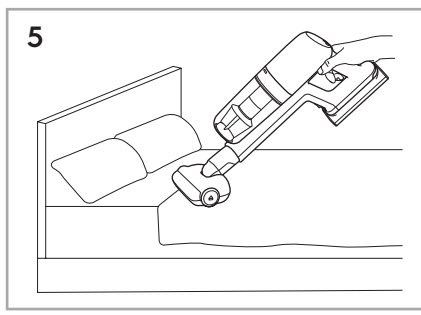

⌚ 4.5h 100%

- 100% ⚡
- 50-75%
- 25-50%
- 0%

<b>ESKW5</b>	<b>KIT23</b>	<b>KIT22</b>	<b>ZE155</b>	<b>ZE149</b>	<b>ZE149A</b>	<b>ZE166</b>
900 923 607	900 923 383	900 923 354	900 923 379	900 923 380	900 923 381	900 923 608
<b>Yearly performance Kit</b>	<b>Home and car kit</b>	<b>Duster kit</b>	<b>PetPro+</b>	<b>BedProPower+</b>	<b>BedPro PowerUV+</b>	<b>PowerPro hard floor nozzle</b>
<b>ZE168</b>	<b>ZE158</b>	<b>ZE159</b>	<b>ZE146</b>	<b>ZE167</b>		
900 923 610	900 923 440	900 923 442	900 923 361	900 923 609		
<b>PowerPro mop nozzle</b>	<b>Standard pads</b>	<b>Delicate pads</b>	<b>Duster</b>	<b>Battery 4.0Ah/57Wh</b>		
						A24538807
						<b>RECYCLED</b> Paper made from recycled material <b>FSC® C139575</b>
						<a href="http://www.electrolux.com">www.electrolux.com</a>