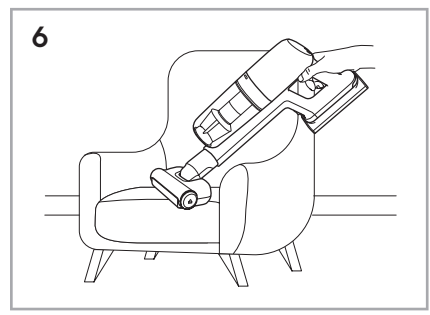

⌚ 4.5h 100%

- 100% ⚡
- 50-75%
- 25-50%
- 0%

<b>ESKW5</b>	<b>KIT23</b>	<b>KIT22</b>	<b>ZE155</b>	<b>ZE149</b>	<b>ZE149A</b>	<b>ZE166</b>
900 923 607	900 923 383	900 923 354	900 923 379	900 923 380	900 923 381	900 923 608
<b>Yearly performance Kit</b>	<b>Home and car kit</b>	<b>Duster kit</b>	<b>PetPro+</b>	<b>BedProPower+</b>	<b>BedPro PowerUV+</b>	<b>PowerPro hard floor nozzle</b>
<b>ZE168</b>	<b>ZE158</b>	<b>ZE159</b>	<b>ZE146</b>	<b>ZE167</b>		
900 923 610	900 923 440	900 923 442	900 923 361	900 923 609		
<b>PowerPro mop nozzle</b>	<b>Standard pads</b>	<b>Delicate pads</b>	<b>Duster</b>	<b>Battery 4.0Ah/57Wh</b>		
						A24538807
						<b>RECYCLED</b> Paper made from recycled material <b>FSC® C139575</b>
						<a href="http://www.electrolux.com">www.electrolux.com</a>