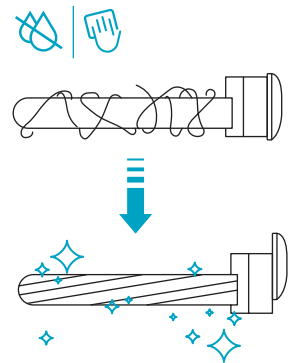

⌚ 4.5h 100%

- 100% ⚡
- 50-75%
- 25-50%
- 0%

<b>ESKW5</b>	<b>KIT23</b>	<b>KIT22</b>	<b>ZE155</b>	<b>ZE149</b>	<b>ZE149A</b>	<b>ZE166</b>
900 923 607	900 923 383	900 923 354	900 923 379	900 923 380	900 923 381	900 923 608
<b>Yearly performance Kit</b>	<b>Home and car kit</b>	<b>Duster kit</b>	<b>PetPro+</b>	<b>BedProPower+</b>	<b>BedPro PowerUV+</b>	<b>PowerPro hard floor nozzle</b>
<b>ZE168</b>	<b>ZE158</b>	<b>ZE159</b>	<b>ZE146</b>	<b>ZE167</b>		
900 923 610	900 923 440	900 923 442	900 923 361	900 923 609		
<b>PowerPro mop nozzle</b>	<b>Standard pads</b>	<b>Delicate pads</b>	<b>Duster</b>	<b>Battery 4.0Ah/57Wh</b>		
						A24538807
						<b>RECYCLED</b> Paper made from recycled material <b>FSC® C139575</b>
						<a href="http://www.electrolux.com">www.electrolux.com</a>