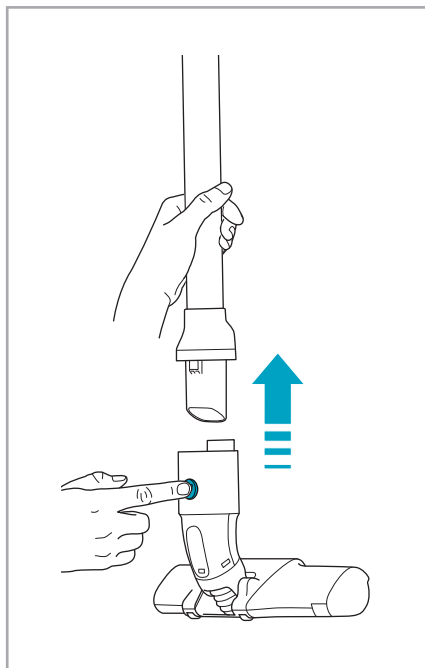

⌚ 4.5h 100%

- 100% ⚡
- 50-75%
- 25-50%
- 0%

<b>ESKW5</b>	<b>KIT23</b>	<b>KIT22</b>	<b>ZE155</b>	<b>ZE149</b>	<b>ZE149A</b>	<b>ZE166</b>
900 923 607	900 923 383	900 923 354	900 923 379	900 923 380	900 923 381	900 923 608
<b>Yearly performance Kit</b>	<b>Home and car kit</b>	<b>Duster kit</b>	<b>PetPro+</b>	<b>BedProPower+</b>	<b>BedPro PowerUV+</b>	<b>PowerPro hard floor nozzle</b>
<b>ZE168</b>	<b>ZE158</b>	<b>ZE159</b>	<b>ZE146</b>	<b>ZE167</b>		
900 923 610	900 923 440	900 923 442	900 923 361	900 923 609		
<b>PowerPro mop nozzle</b>	<b>Standard pads</b>	<b>Delicate pads</b>	<b>Duster</b>	<b>Battery 4.0Ah/57Wh</b>		
						A24538807
						<b>RECYCLED</b> Paper made from recycled material <b>FSC® C139575</b>
						<a href="http://www.electrolux.com">www.electrolux.com</a>