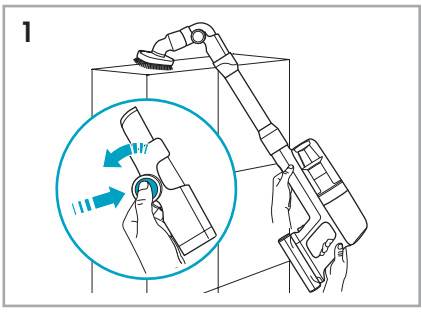

⌚ 4.5h 100%

- 100% ⚡
- 50-75%
- 25-50%
- 0%

<b>ESKW5</b>	<b>KIT23</b>	<b>KIT22</b>	<b>ZE155</b>	<b>ZE149</b>	<b>ZE149A</b>	<b>ZE166</b>
900 923 607	900 923 383	900 923 354	900 923 379	900 923 380	900 923 381	900 923 608
<b>Yearly performance Kit</b>	<b>Home and car kit</b>	<b>Duster kit</b>	<b>PetPro+</b>	<b>BedProPower+</b>	<b>BedPro PowerUV+</b>	<b>PowerPro hard floor nozzle</b>
<b>ZE168</b>	<b>ZE158</b>	<b>ZE159</b>	<b>ZE146</b>	<b>ZE167</b>		
900 923 610	900 923 440	900 923 442	900 923 361	900 923 609		
<b>PowerPro mop nozzle</b>	<b>Standard pads</b>	<b>Delicate pads</b>	<b>Duster</b>	<b>Battery 4.0Ah/57Wh</b>		
						A24538807
						<b>RECYCLED</b> Paper made from recycled material <b>FSC® C139575</b>
						<a href="http://www.electrolux.com">www.electrolux.com</a>