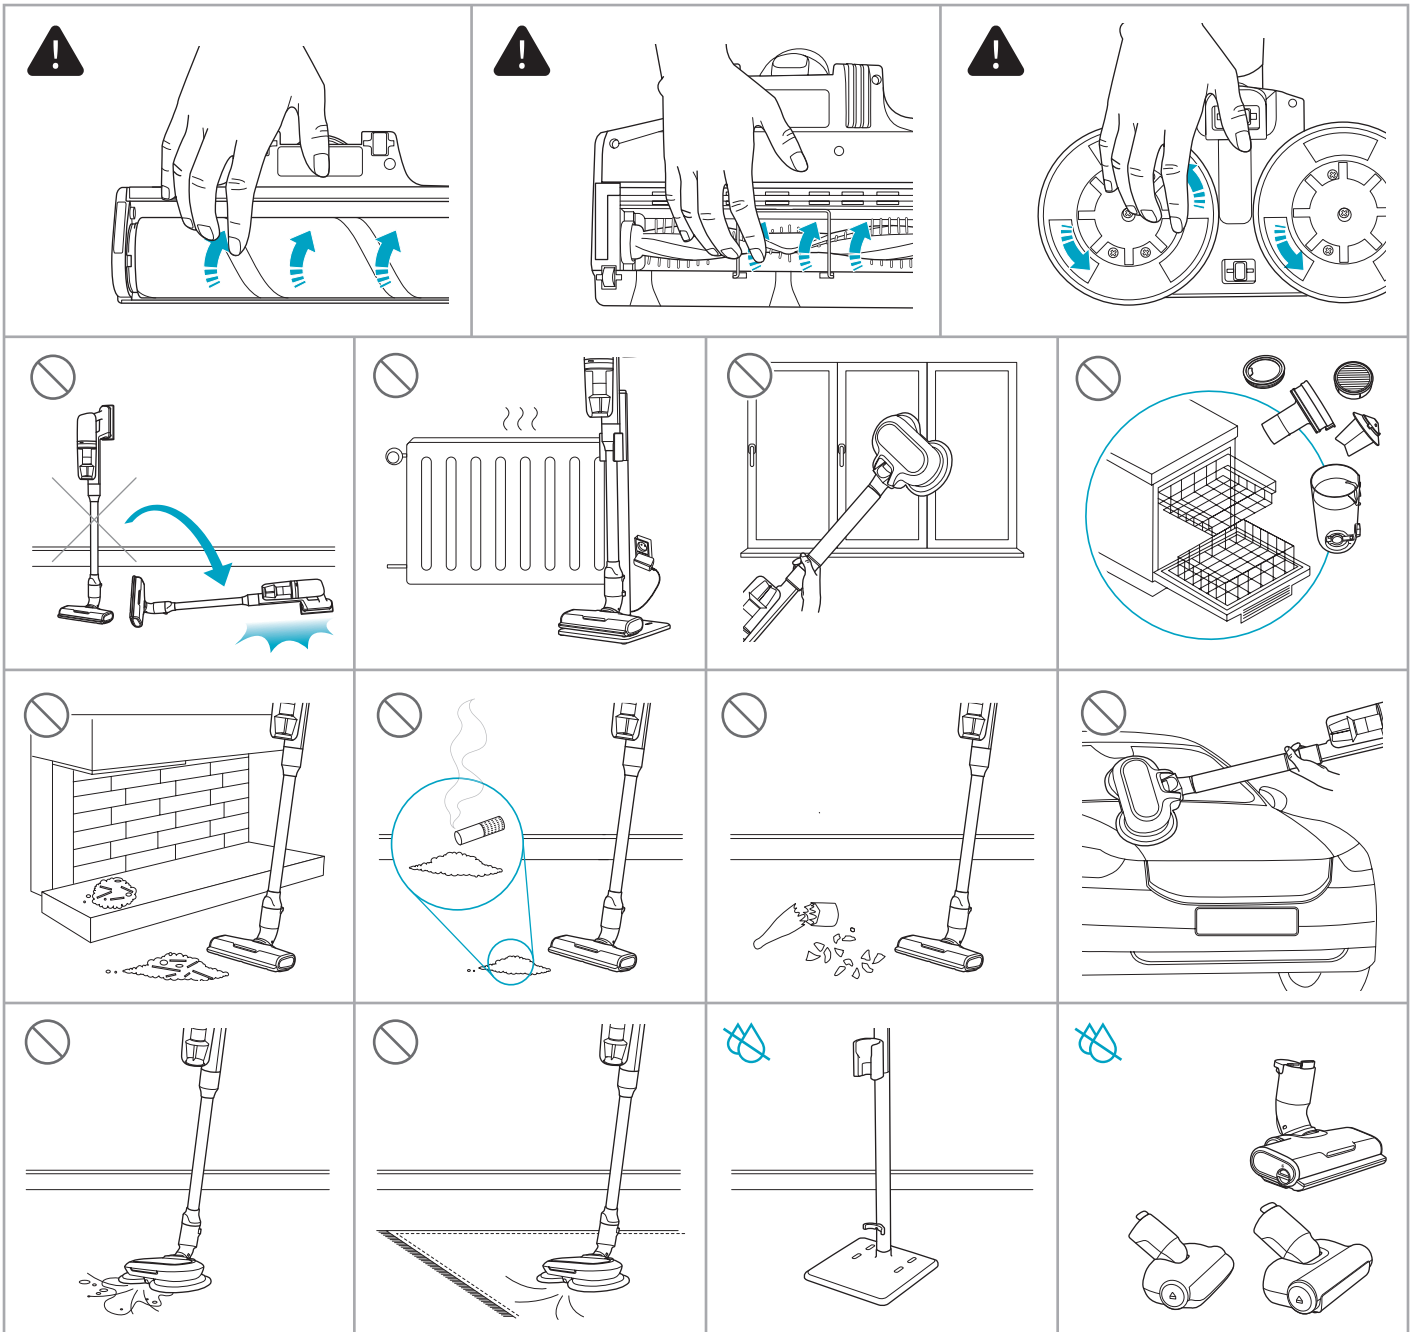

⌚ 4.5h 100%

- 100% ⚡
- 50-75%
- 25-50%
- 0%

<b>ESKW5</b>	<b>KIT23</b>	<b>KIT22</b>	<b>ZE155</b>	<b>ZE149</b>	<b>ZE149A</b>	<b>ZE166</b>
900 923 607	900 923 383	900 923 354	900 923 379	900 923 380	900 923 381	900 923 608
<b>Yearly performance Kit</b>	<b>Home and car kit</b>	<b>Duster kit</b>	<b>PetPro+</b>	<b>BedProPower+</b>	<b>BedPro PowerUV+</b>	<b>PowerPro hard floor nozzle</b>
<b>ZE168</b>	<b>ZE158</b>	<b>ZE159</b>	<b>ZE146</b>	<b>ZE167</b>		
900 923 610	900 923 440	900 923 442	900 923 361	900 923 609		
<b>PowerPro mop nozzle</b>	<b>Standard pads</b>	<b>Delicate pads</b>	<b>Duster</b>	<b>Battery 4.0Ah/57Wh</b>		
						A24538807
						<b>RECYCLED</b> Paper made from recycled material <b>FSC® C139575</b>
						<a href="http://www.electrolux.com">www.electrolux.com</a>