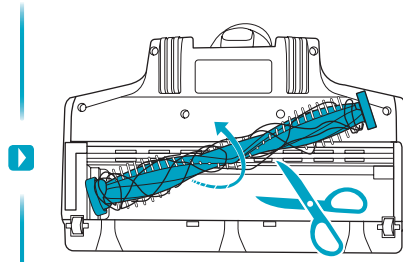

⌚ 4.5h 100%

- 100% ⚡
- 50-75%
- 25-50%
- 0%

<b>ESKW5</b>	<b>KIT23</b>	<b>KIT22</b>	<b>ZE155</b>	<b>ZE149</b>	<b>ZE149A</b>	<b>ZE166</b>
900 923 607	900 923 383	900 923 354	900 923 379	900 923 380	900 923 381	900 923 608
<b>Yearly performance Kit</b>	<b>Home and car kit</b>	<b>Duster kit</b>	<b>PetPro+</b>	<b>BedProPower+</b>	<b>BedPro PowerUV+</b>	<b>PowerPro hard floor nozzle</b>
<b>ZE168</b>	<b>ZE158</b>	<b>ZE159</b>	<b>ZE146</b>	<b>ZE167</b>		
900 923 610	900 923 440	900 923 442	900 923 361	900 923 609		
<b>PowerPro mop nozzle</b>	<b>Standard pads</b>	<b>Delicate pads</b>	<b>Duster</b>	<b>Battery 4.0Ah/57Wh</b>		
						A24538807
						<b>RECYCLED</b> Paper made from recycled material <b>FSC® C139575</b>
						<a href="http://www.electrolux.com">www.electrolux.com</a>