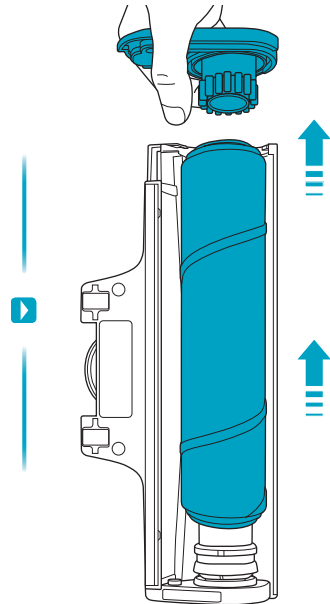

⌚ 4.5h 100%

- 100% ⚡
- 50-75%
- 25-50%
- 0%

<b>ESKW5</b>	<b>KIT23</b>	<b>KIT22</b>	<b>ZE155</b>	<b>ZE149</b>	<b>ZE149A</b>	<b>ZE166</b>
900 923 607	900 923 383	900 923 354	900 923 379	900 923 380	900 923 381	900 923 608
<b>Yearly performance Kit</b>	<b>Home and car kit</b>	<b>Duster kit</b>	<b>PetPro+</b>	<b>BedProPower+</b>	<b>BedPro PowerUV+</b>	<b>PowerPro hard floor nozzle</b>
<b>ZE168</b>	<b>ZE158</b>	<b>ZE159</b>	<b>ZE146</b>	<b>ZE167</b>		
900 923 610	900 923 440	900 923 442	900 923 361	900 923 609		
<b>PowerPro mop nozzle</b>	<b>Standard pads</b>	<b>Delicate pads</b>	<b>Duster</b>	<b>Battery 4.0Ah/57Wh</b>		
						A24538807
						<b>RECYCLED</b> Paper made from recycled material <b>FSC® C139575</b>
						<a href="http://www.electrolux.com">www.electrolux.com</a>