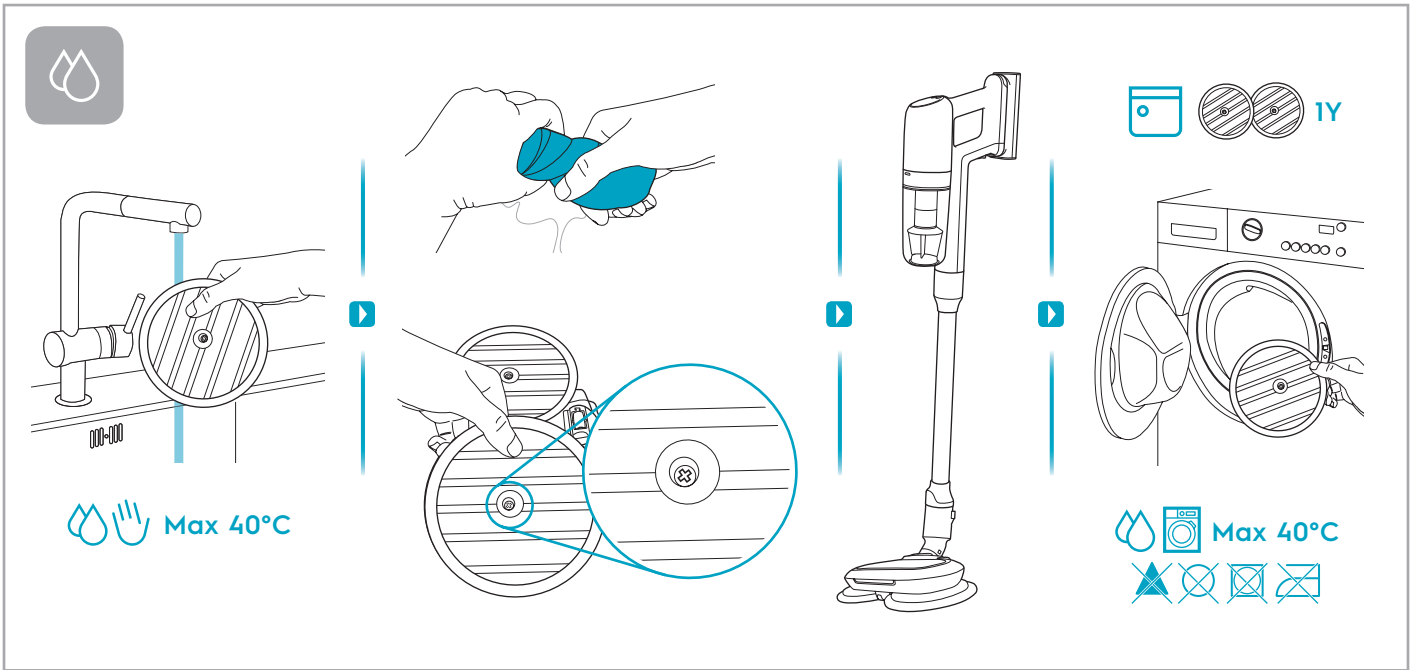

⌚ 4.5h 100%

- 100% ⚡
- 50-75%
- 25-50%
- 0%

<b>ESKW5</b>	<b>KIT23</b>	<b>KIT22</b>	<b>ZE155</b>	<b>ZE149</b>	<b>ZE149A</b>	<b>ZE166</b>
900 923 607	900 923 383	900 923 354	900 923 379	900 923 380	900 923 381	900 923 608
<b>Yearly performance Kit</b>	<b>Home and car kit</b>	<b>Duster kit</b>	<b>PetPro+</b>	<b>BedProPower+</b>	<b>BedPro PowerUV+</b>	<b>PowerPro hard floor nozzle</b>
<b>ZE168</b>	<b>ZE158</b>	<b>ZE159</b>	<b>ZE146</b>	<b>ZE167</b>		
900 923 610	900 923 440	900 923 442	900 923 361	900 923 609		
<b>PowerPro mop nozzle</b>	<b>Standard pads</b>	<b>Delicate pads</b>	<b>Duster</b>	<b>Battery 4.0Ah/57Wh</b>		
						A24538807
						<b>RECYCLED</b> Paper made from recycled material <b>FSC® C139575</b>
						<a href="http://www.electrolux.com">www.electrolux.com</a>