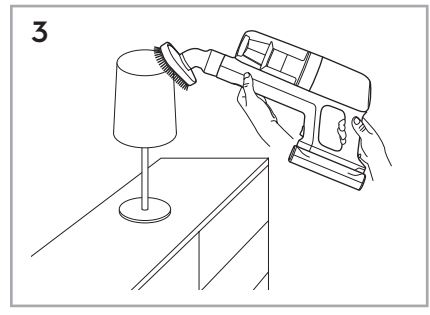

⌚ 4.5h 100%

- 100% ⚡
- 50-75%
- 25-50%
- 0%

<b>ESKW5</b>	<b>KIT23</b>	<b>KIT22</b>	<b>ZE155</b>	<b>ZE149</b>	<b>ZE149A</b>	<b>ZE166</b>
900 923 607	900 923 383	900 923 354	900 923 379	900 923 380	900 923 381	900 923 608
<b>Yearly performance Kit</b>	<b>Home and car kit</b>	<b>Duster kit</b>	<b>PetPro+</b>	<b>BedProPower+</b>	<b>BedPro PowerUV+</b>	<b>PowerPro hard floor nozzle</b>
<b>ZE168</b>	<b>ZE158</b>	<b>ZE159</b>	<b>ZE146</b>	<b>ZE167</b>		
900 923 610	900 923 440	900 923 442	900 923 361	900 923 609		
<b>PowerPro mop nozzle</b>	<b>Standard pads</b>	<b>Delicate pads</b>	<b>Duster</b>	<b>Battery 4.0Ah/57Wh</b>		
						A24538807
						<b>RECYCLED</b> Paper made from recycled material <b>FSC® C139575</b>
						<a href="http://www.electrolux.com">www.electrolux.com</a>