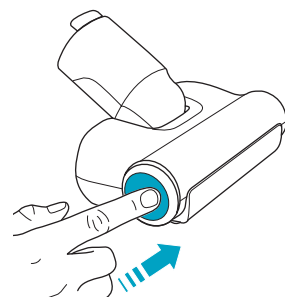

⌚ 4.5h 100%

- 100% ⚡
- 50-75%
- 25-50%
- 0%

<b>ESKW5</b>	<b>KIT23</b>	<b>KIT22</b>	<b>ZE155</b>	<b>ZE149</b>	<b>ZE149A</b>	<b>ZE166</b>
900 923 607	900 923 383	900 923 354	900 923 379	900 923 380	900 923 381	900 923 608
<b>Yearly performance Kit</b>	<b>Home and car kit</b>	<b>Duster kit</b>	<b>PetPro+</b>	<b>BedProPower+</b>	<b>BedPro PowerUV+</b>	<b>PowerPro hard floor nozzle</b>
<b>ZE168</b>	<b>ZE158</b>	<b>ZE159</b>	<b>ZE146</b>	<b>ZE167</b>		
900 923 610	900 923 440	900 923 442	900 923 361	900 923 609		
<b>PowerPro mop nozzle</b>	<b>Standard pads</b>	<b>Delicate pads</b>	<b>Duster</b>	<b>Battery 4.0Ah/57Wh</b>		
						A24538807
						<b>RECYCLED</b> Paper made from recycled material <b>FSC® C139575</b>
						<a href="http://www.electrolux.com">www.electrolux.com</a>