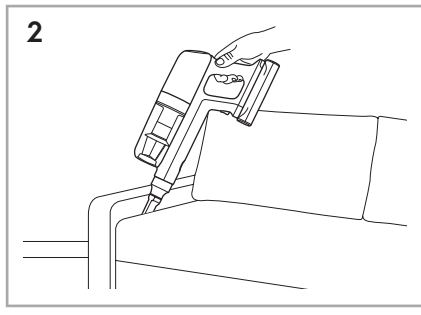

⌚ 4.5h 100%

- 100% ⚡
- 50-75%
- 25-50%
- 0%

<b>ESKW5</b>	<b>KIT23</b>	<b>KIT22</b>	<b>ZE155</b>	<b>ZE149</b>	<b>ZE149A</b>	<b>ZE166</b>
900 923 607	900 923 383	900 923 354	900 923 379	900 923 380	900 923 381	900 923 608
<b>Yearly performance Kit</b>	<b>Home and car kit</b>	<b>Duster kit</b>	<b>PetPro+</b>	<b>BedProPower+</b>	<b>BedPro PowerUV+</b>	<b>PowerPro hard floor nozzle</b>
<b>ZE168</b>	<b>ZE158</b>	<b>ZE159</b>	<b>ZE146</b>	<b>ZE167</b>		
900 923 610	900 923 440	900 923 442	900 923 361	900 923 609		
<b>PowerPro mop nozzle</b>	<b>Standard pads</b>	<b>Delicate pads</b>	<b>Duster</b>	<b>Battery 4.0Ah/57Wh</b>		
						A24538807
						<b>RECYCLED</b> Paper made from recycled material <b>FSC® C139575</b>
						<a href="http://www.electrolux.com">www.electrolux.com</a>