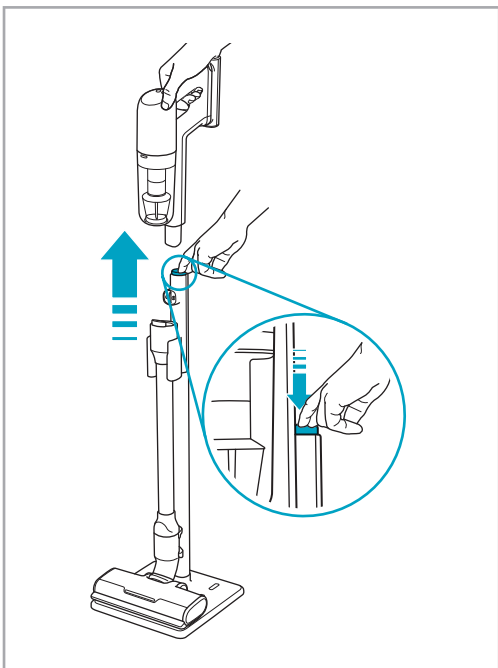

⌚ 4.5h 100%

- 100% ⚡
- 50-75%
- 25-50%
- 0%

<b>ESKW5</b>	<b>KIT23</b>	<b>KIT22</b>	<b>ZE155</b>	<b>ZE149</b>	<b>ZE149A</b>	<b>ZE166</b>
900 923 607	900 923 383	900 923 354	900 923 379	900 923 380	900 923 381	900 923 608
<b>Yearly performance Kit</b>	<b>Home and car kit</b>	<b>Duster kit</b>	<b>PetPro+</b>	<b>BedProPower+</b>	<b>BedPro PowerUV+</b>	<b>PowerPro hard floor nozzle</b>
<b>ZE168</b>	<b>ZE158</b>	<b>ZE159</b>	<b>ZE146</b>	<b>ZE167</b>		
900 923 610	900 923 440	900 923 442	900 923 361	900 923 609		
<b>PowerPro mop nozzle</b>	<b>Standard pads</b>	<b>Delicate pads</b>	<b>Duster</b>	<b>Battery 4.0Ah/57Wh</b>		
						A24538807
						<b>RECYCLED</b> Paper made from recycled material <b>FSC® C139575</b>
						<a href="http://www.electrolux.com">www.electrolux.com</a>