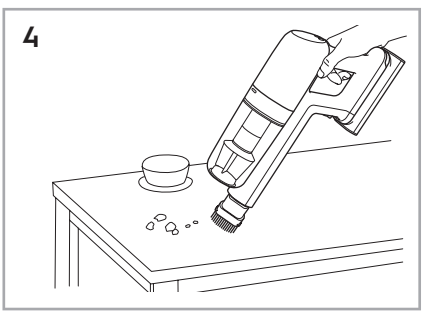

⌚ 4.5h 100%

- 100% ⚡
- 50-75%
- 25-50%
- 0%

<b>ESKW5</b>	<b>KIT23</b>	<b>KIT22</b>	<b>ZE155</b>	<b>ZE149</b>	<b>ZE149A</b>	<b>ZE166</b>
900 923 607	900 923 383	900 923 354	900 923 379	900 923 380	900 923 381	900 923 608
<b>Yearly performance Kit</b>	<b>Home and car kit</b>	<b>Duster kit</b>	<b>PetPro+</b>	<b>BedProPower+</b>	<b>BedPro PowerUV+</b>	<b>PowerPro hard floor nozzle</b>
<b>ZE168</b>	<b>ZE158</b>	<b>ZE159</b>	<b>ZE146</b>	<b>ZE167</b>		
900 923 610	900 923 440	900 923 442	900 923 361	900 923 609		
<b>PowerPro mop nozzle</b>	<b>Standard pads</b>	<b>Delicate pads</b>	<b>Duster</b>	<b>Battery 4.0Ah/57Wh</b>		
						A24538807
						<b>RECYCLED</b> Paper made from recycled material <b>FSC® C139575</b>
						<a href="http://www.electrolux.com">www.electrolux.com</a>