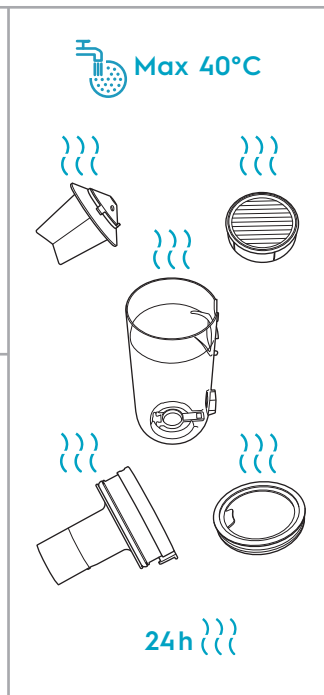

⌚ 4.5h 100%

- 100% ⚡
- 50-75%
- 25-50%
- 0%

<b>ESKW5</b>	<b>KIT23</b>	<b>KIT22</b>	<b>ZE155</b>	<b>ZE149</b>	<b>ZE149A</b>	<b>ZE166</b>
900 923 607	900 923 383	900 923 354	900 923 379	900 923 380	900 923 381	900 923 608
<b>Yearly performance Kit</b>	<b>Home and car kit</b>	<b>Duster kit</b>	<b>PetPro+</b>	<b>BedProPower+</b>	<b>BedPro PowerUV+</b>	<b>PowerPro hard floor nozzle</b>
<b>ZE168</b>	<b>ZE158</b>	<b>ZE159</b>	<b>ZE146</b>	<b>ZE167</b>		
900 923 610	900 923 440	900 923 442	900 923 361	900 923 609		
<b>PowerPro mop nozzle</b>	<b>Standard pads</b>	<b>Delicate pads</b>	<b>Duster</b>	<b>Battery 4.0Ah/57Wh</b>		
						A24538807
						<b>RECYCLED</b> Paper made from recycled material <b>FSC® C139575</b>
						<a href="http://www.electrolux.com">www.electrolux.com</a>