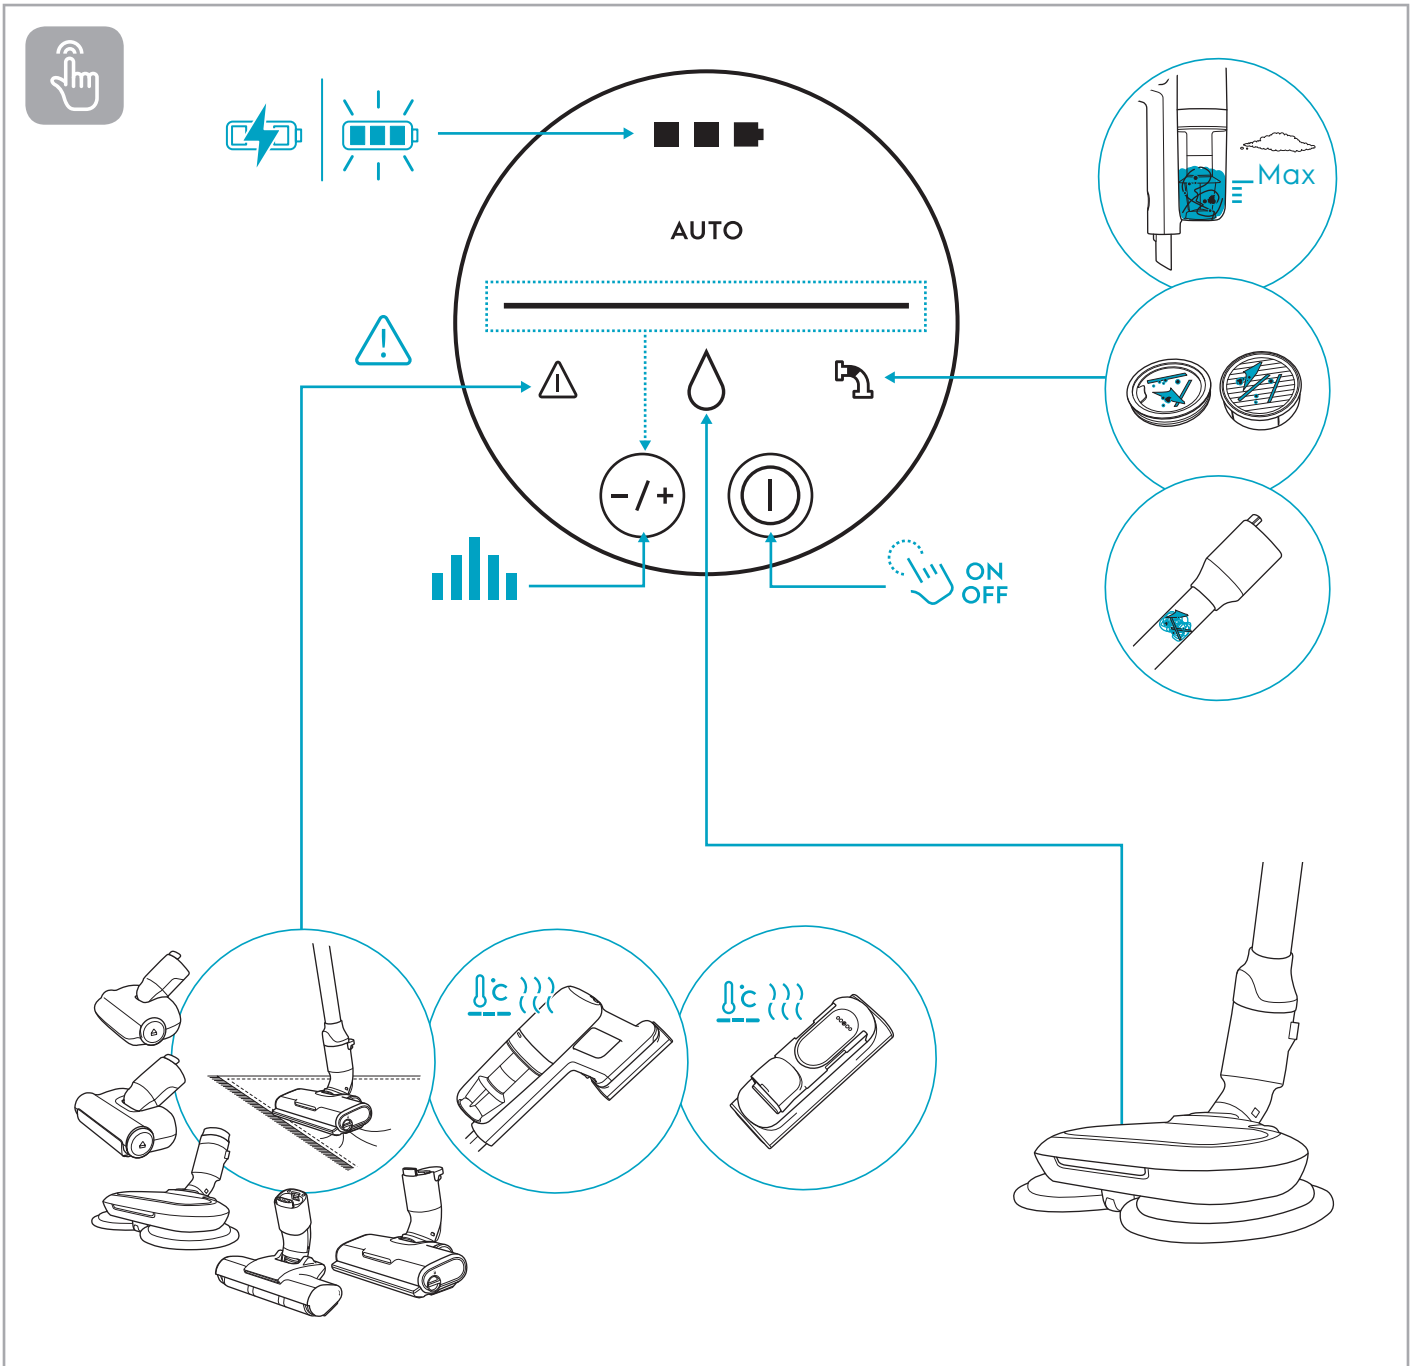

⌚ 4.5h 100%

- 100% ⚡
- 50-75%
- 25-50%
- 0%

<b>ESKW5</b>	<b>KIT23</b>	<b>KIT22</b>	<b>ZE155</b>	<b>ZE149</b>	<b>ZE149A</b>	<b>ZE166</b>
900 923 607	900 923 383	900 923 354	900 923 379	900 923 380	900 923 381	900 923 608
<b>Yearly performance Kit</b>	<b>Home and car kit</b>	<b>Duster kit</b>	<b>PetPro+</b>	<b>BedProPower+</b>	<b>BedPro PowerUV+</b>	<b>PowerPro hard floor nozzle</b>
<b>ZE168</b>	<b>ZE158</b>	<b>ZE159</b>	<b>ZE146</b>	<b>ZE167</b>		
900 923 610	900 923 440	900 923 442	900 923 361	900 923 609		
<b>PowerPro mop nozzle</b>	<b>Standard pads</b>	<b>Delicate pads</b>	<b>Duster</b>	<b>Battery 4.0Ah/57Wh</b>		
						A24538807
						<b>RECYCLED</b> Paper made from recycled material <b>FSC® C139575</b>
						<a href="http://www.electrolux.com">www.electrolux.com</a>