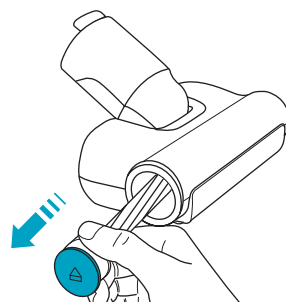

⌚ 4.5h 100%

- 100% ⚡
- 50-75%
- 25-50%
- 0%

<b>ESKW5</b>	<b>KIT23</b>	<b>KIT22</b>	<b>ZE155</b>	<b>ZE149</b>	<b>ZE149A</b>	<b>ZE166</b>
900 923 607	900 923 383	900 923 354	900 923 379	900 923 380	900 923 381	900 923 608
<b>Yearly performance Kit</b>	<b>Home and car kit</b>	<b>Duster kit</b>	<b>PetPro+</b>	<b>BedProPower+</b>	<b>BedPro PowerUV+</b>	<b>PowerPro hard floor nozzle</b>
<b>ZE168</b>	<b>ZE158</b>	<b>ZE159</b>	<b>ZE146</b>	<b>ZE167</b>		
900 923 610	900 923 440	900 923 442	900 923 361	900 923 609		
<b>PowerPro mop nozzle</b>	<b>Standard pads</b>	<b>Delicate pads</b>	<b>Duster</b>	<b>Battery 4.0Ah/57Wh</b>		
						A24538807
						<b>RECYCLED</b> Paper made from recycled material <b>FSC® C139575</b>
						<a href="http://www.electrolux.com">www.electrolux.com</a>