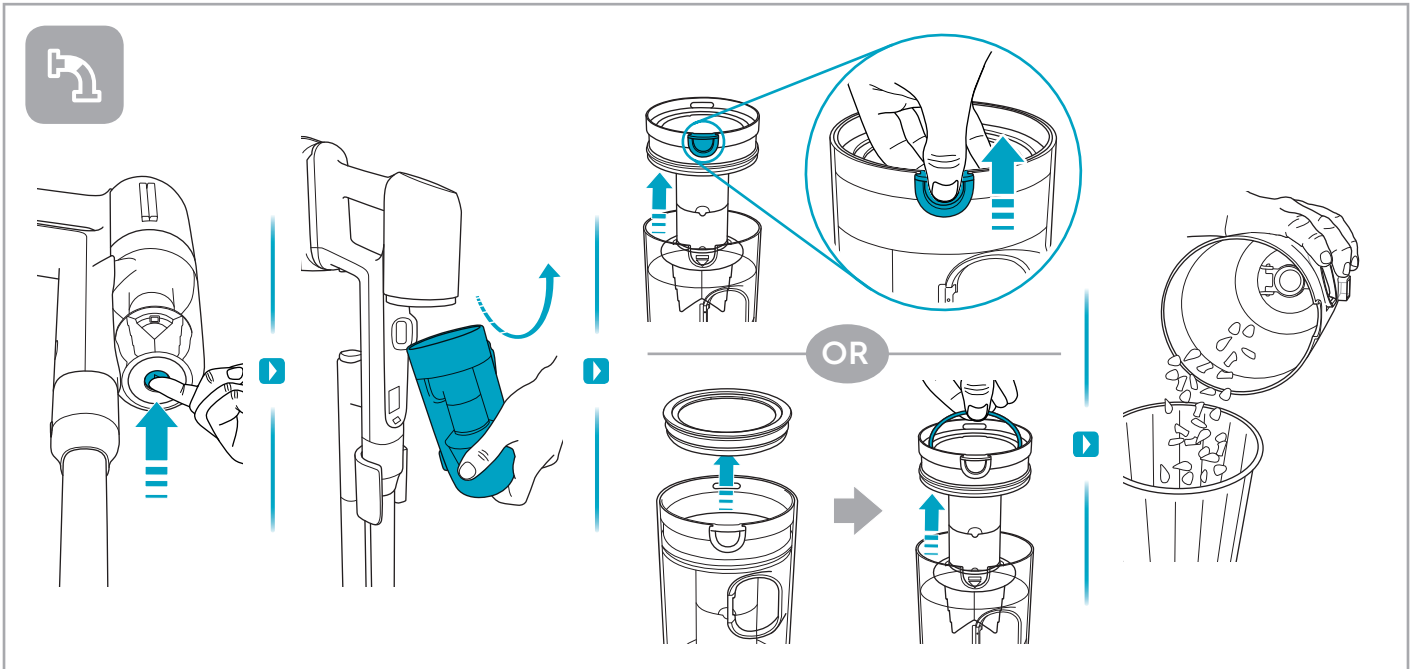

⌚ 4.5h 100%

- 100% ⚡
- 50-75%
- 25-50%
- 0%

<b>ESKW5</b>	<b>KIT23</b>	<b>KIT22</b>	<b>ZE155</b>	<b>ZE149</b>	<b>ZE149A</b>	<b>ZE166</b>
900 923 607	900 923 383	900 923 354	900 923 379	900 923 380	900 923 381	900 923 608
<b>Yearly performance Kit</b>	<b>Home and car kit</b>	<b>Duster kit</b>	<b>PetPro+</b>	<b>BedProPower+</b>	<b>BedPro PowerUV+</b>	<b>PowerPro hard floor nozzle</b>
<b>ZE168</b>	<b>ZE158</b>	<b>ZE159</b>	<b>ZE146</b>	<b>ZE167</b>		
900 923 610	900 923 440	900 923 442	900 923 361	900 923 609		
<b>PowerPro mop nozzle</b>	<b>Standard pads</b>	<b>Delicate pads</b>	<b>Duster</b>	<b>Battery 4.0Ah/57Wh</b>		
						A24538807
						<b>RECYCLED</b> Paper made from recycled material <b>FSC® C139575</b>
						<a href="http://www.electrolux.com">www.electrolux.com</a>