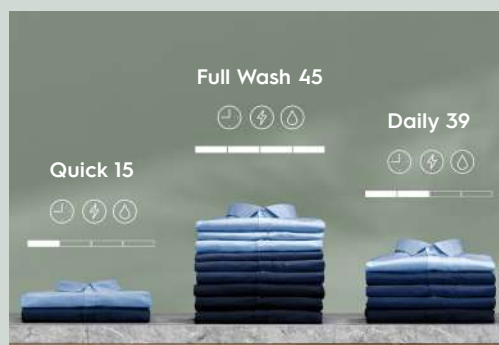

**ผ้าวมขนาดคิงไซส์ เหมาะกับเครื่องขนาด 13 กก. ผ้าวมขนาดเล็กกว่าใช้ได้กับเครื่องทุกขนาด

***เฉพาะรุ่น EWW1342R9SC, EWW1343R7SC

EWW1342R9SC

เครื่องซักและอบผ้าฝาหน้า UltimateCare 700

คุณลักษณะพิเศษ

ตรวจจับแม่นยำจัดครบบนเสื้อผ้า
เทคโนโลยี SensorWash ตรวจจับคราบสกปรกและปรับรอบการซักอัตโนมัติ ซักครบมากถึง 53 ชนิด โดยไม่ต้องเสียเวลาในการแช่ผ้า