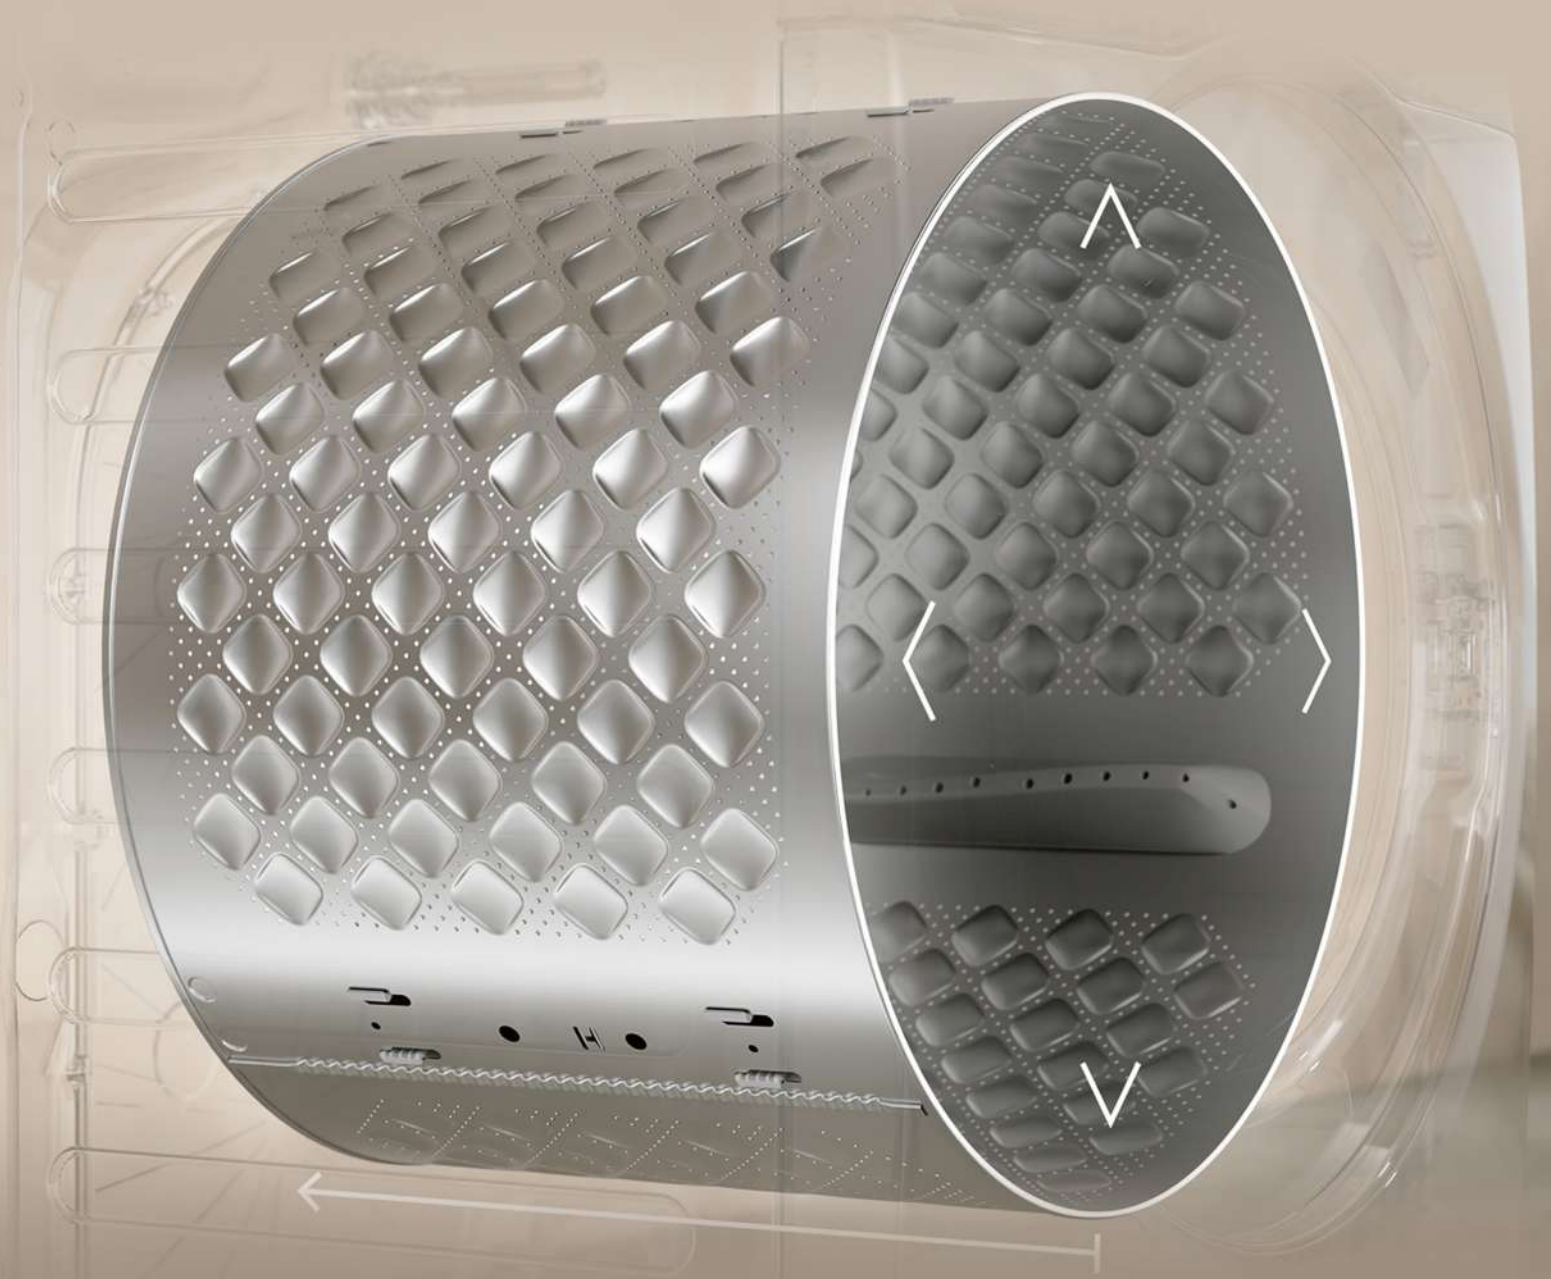

CareDrum* XL นุ่มนวลกับทุกเนื้อผ้า

ถังซักขนาดใหญ่ไซส์ XL ในตัวเครื่องขนาดมาตรฐาน ถนอมเนื้อผ้า ด้วยการออกแบบพิเศษให้มีลักษณะการยกตัวขึ้นพร้อมครีบบใบพาย และลดตายของถังที่ออกแบบมาเฉพาะให้นุ่มนวลกับทุกเนื้อผ้า ในเครื่องซักผ้า และเครื่องซักและอบผ้า

*เครื่องซักผ้าฝาหน้า รุ่น EWF1342R9SC, EWF1343R7WC
เครื่องซักและอบผ้าฝาหน้า รุ่น EWW1342R9SC, EWW1343R7SC