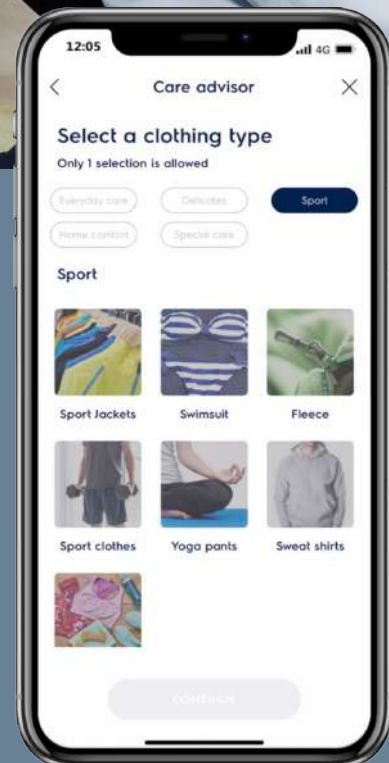

ใหม่

SyncDry

เพียงตั้งโปรแกรมการซักที่เครื่องซักผ้าของคุณ แล้วให้ SyncDry** จัดการต่อหลังจากการซักของคุณเสร็จสิ้น เพียงนำเสื้อผ้าของคุณ ไปใส่เครื่องอบผ้า และกดปุ่ม SyncDry เครื่องอบผ้าจะเลือกรอบ การอบแห้งที่เหมาะสมที่สุดให้คุณเอง

**เฉพาะซีรีส์ 700 - 900

Connected เชื่อมต่อเพื่อการดูแลบ้าน

สั่งการ ดูแลเสื้อผ้าได้จากทุกที่

เชื่อมต่อเครื่องใช้ไฟฟ้าเข้ากับแอป Electrolux เพื่อสั่งการ
ดูสถานะการทำงานและข้อมูลความประหยัดได้จากทุกที่ เชื่อมต่อ
โปรแกรมการทำงานของเครื่องซักผ้าและเครื่องอบผ้าเข้าด้วยกัน
เพื่อความสะดวกรวดเร็ว ด้วย Connected+