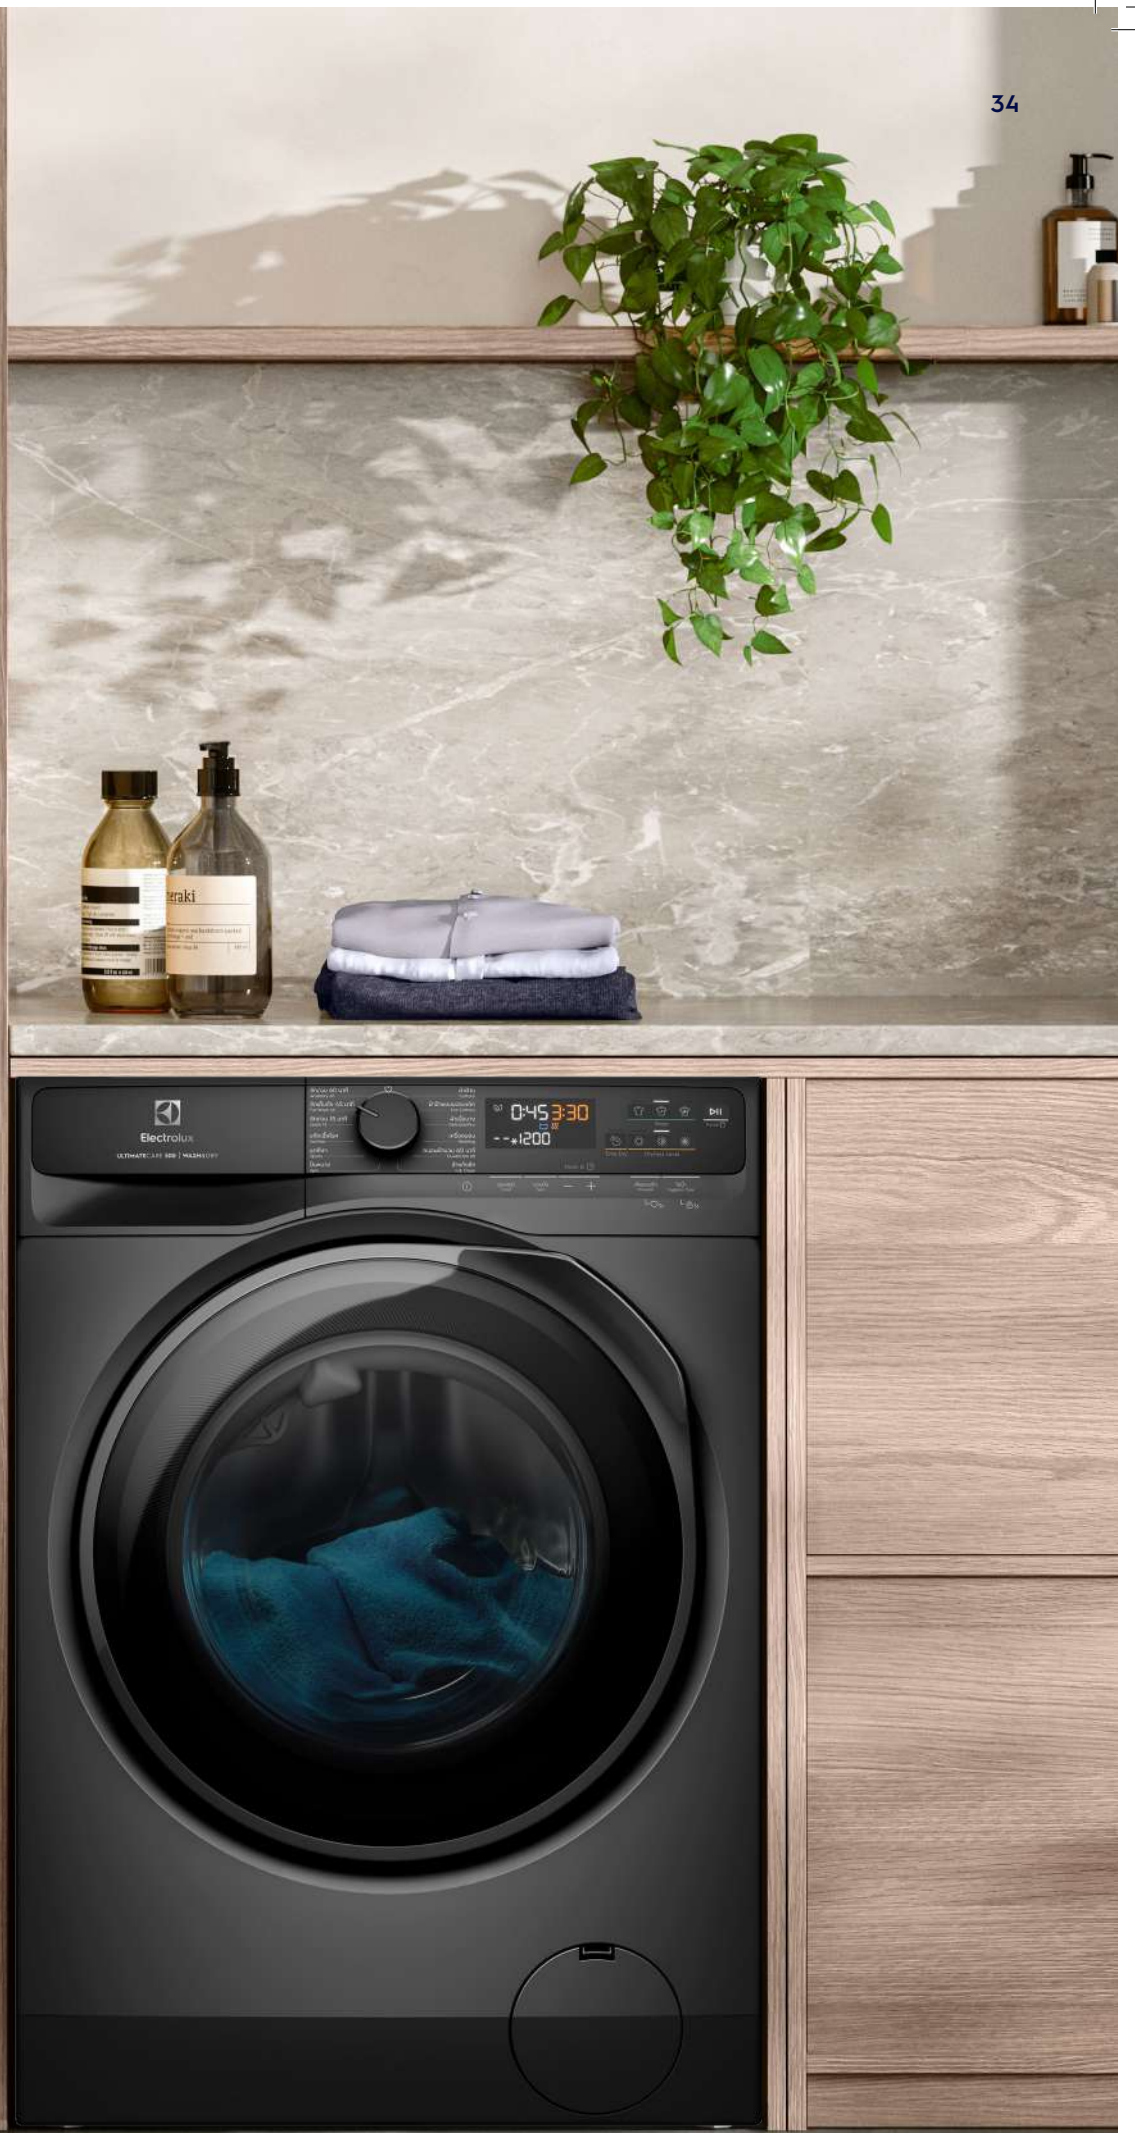

EWW1023P5SC / EWW1023P5WC / EWW9023P5WC