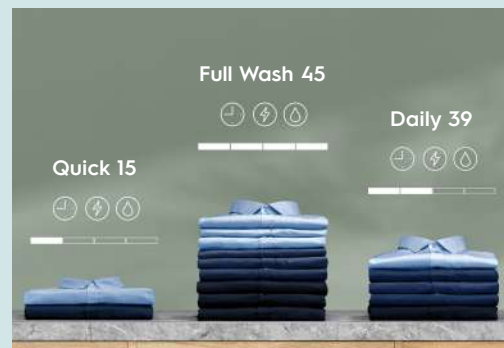

จากการทดสอบภายในองค์กร การคำนวณการจ่ายน้ำยาซักผ้าที่แม่นยำจะช่วยประหยัดน้ำยาซักผ้าได้ถึง 60% สำหรับการซักผ้าปริมาณ 2 กก.

SensorWash

เครื่องซักผ้าฝาหน้า UltimateCare 700

คุณลักษณะพิเศษ

**ตรวจจับแม่นยำ
ขจัดคราบบนเสื้อผ้า**
เทคโนโลยี SensorWash ตรวจจับ
คราบสกปรกและปรับรอบการซัก
อัตโนมัติ ขจัดคราบมากถึง 53 ชนิด
โดยไม่ต้องเสียเวลาในการแช่ผ้า*