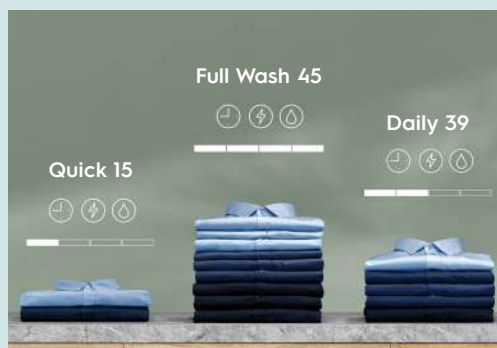

★ Star product

เครื่องซักผ้าฝาหน้า UltimateCare 900

คุณลักษณะพิเศษ

แค่เติมไม่ต้องตวง
IntelliDose เซ็นเซอร์ช่วย
คำนวณการจ่ายน้ำยาซักผ้า
ให้แม่นยำในทุกรอบการซัก

เลือกโปรแกรมหักไซ้ ในทุกรอบซัก
IntelliQuick โปรแกรมซักด้วย
อัตโนมัติ ที่ช่วยเลือกโปรแกรม
ซักรวดเร็วที่เหมาะสมกับเสื้อผ้า