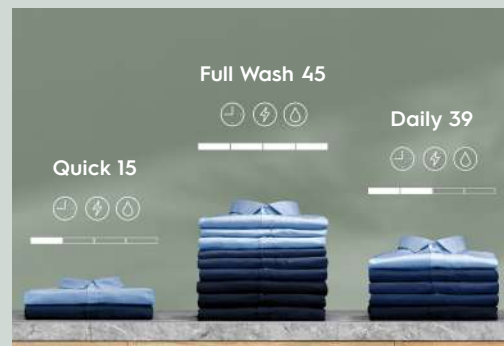

คุณลักษณะพิเศษ

แค่เติมไม่ต้องตวง
IntelliDose เซ็นเซอร์ช่วย
คำนวณการจ่ายน้ำยาซักผ้า
ให้แม่นยำในทุกรอบการซัก

เลือกโปรแกรมหักไซ้ ในทุกรอบซัก
IntelliQuick โปรแกรมซักด้วย
อัตโนมัติ ที่ช่วยเลือกโปรแกรม
ซักรวดเร็วและเหมาะกับเสื้อผ้า