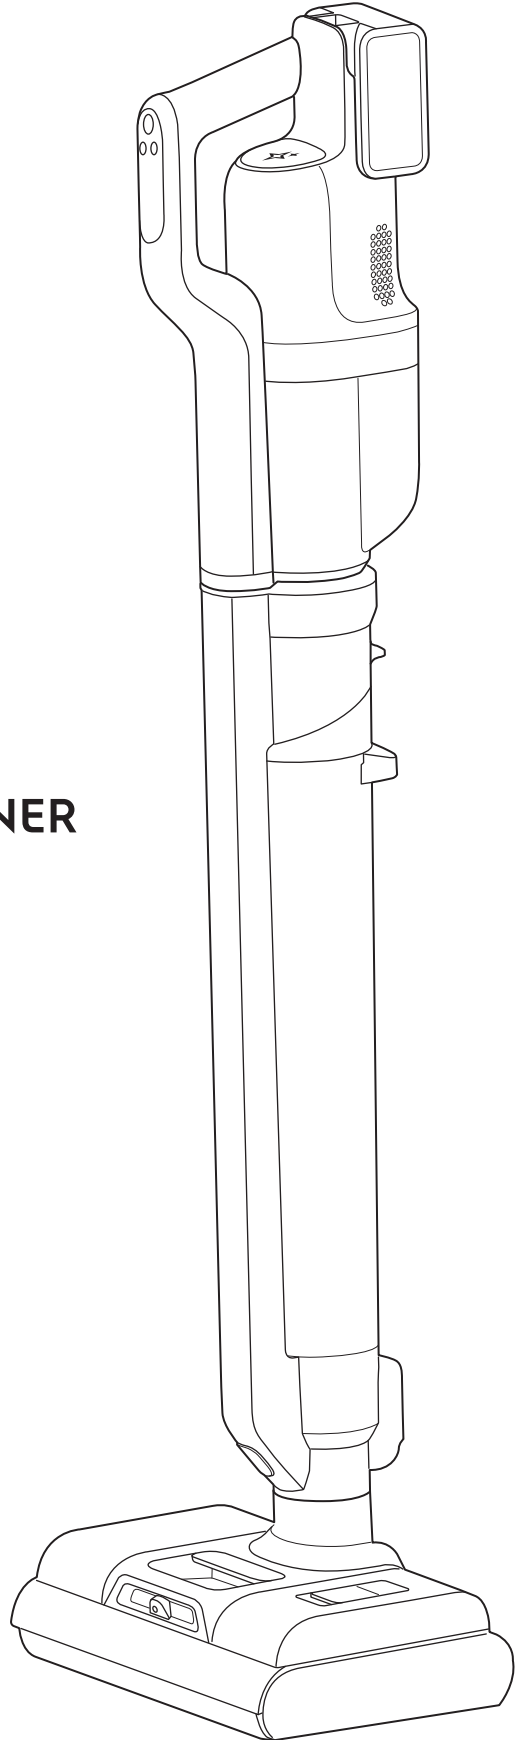

Instruction Book

使用說明手冊

사용 설명서

Sách Hướng Dẫn

Buku Petunjuk (Nomor MKG: IMKG.1879.08.2024)

คู่มือการใช้งาน

کتاب التعليمات

800 WET&DRY CORDLESS CLEANER

EW82U2DB / EFW81713

*Actual product may differ from illustration.

* Accessories may vary from model to model. | Les accessoires peuvent varier d'un modèle à l'autre. | Ausstattung und Zubehör kann je nach Modell variieren. | Accessoires kunnen per model verschillen. | Tillbehören kan variera mellan olika modeller. | Lisävarusteet voivat vaihdella malleittain. | Tilbehør kan variere fra model til model. | Tilbehør kan variere fra modell til modell. | Los accesorios pueden variar según el modelo. | Os acessórios podem variar de modelo para modelo. | Gli accessori possono variare da modello a modello. | Τα εξαρτήματα ίσως διαφέρουν από μοντέλο σε μοντέλο. | Lisad võivad mudelist mudelisse varieeruda. | Priedai kitiems modeliams gali skirtis. | Akcesoria mogą się różnić w zależności od modelu. | Piederumi katram modelim var atšķirties. | Příslušenství se může u jednotlivých modelů lišit. | Doplnky sa môžu líšiť v závislosti od modelu. | Dodaci se mogurazlikovati kod određenih modela. | Nastavki se lahko glede na model razlikujejo. | Принадлежности могут отличаться от модели к модели. | Ці компоненти можуть відрізнятися залежно від моделі. | tartozékok típusonként eltérőek lehetnek. | Accessoriile pot diferi de la model la model. | Принадлежностите може да се различават според различните модели. | Aksesuarlar, modelden modele farklılık gösterebilir. | إدخال لي دودوم نم فلتخت دقتا قفرملا. | Додаці могу да се разликују у зависности од модела усисивача. | อุปกรณ์เสริมอาจแตกต่างกัน ในแต่ละรุ่น. | 仅特定机型提供 | 약세사는 모델마다 다를 수 있습니다. | Els accessoris poden canviar segons el model