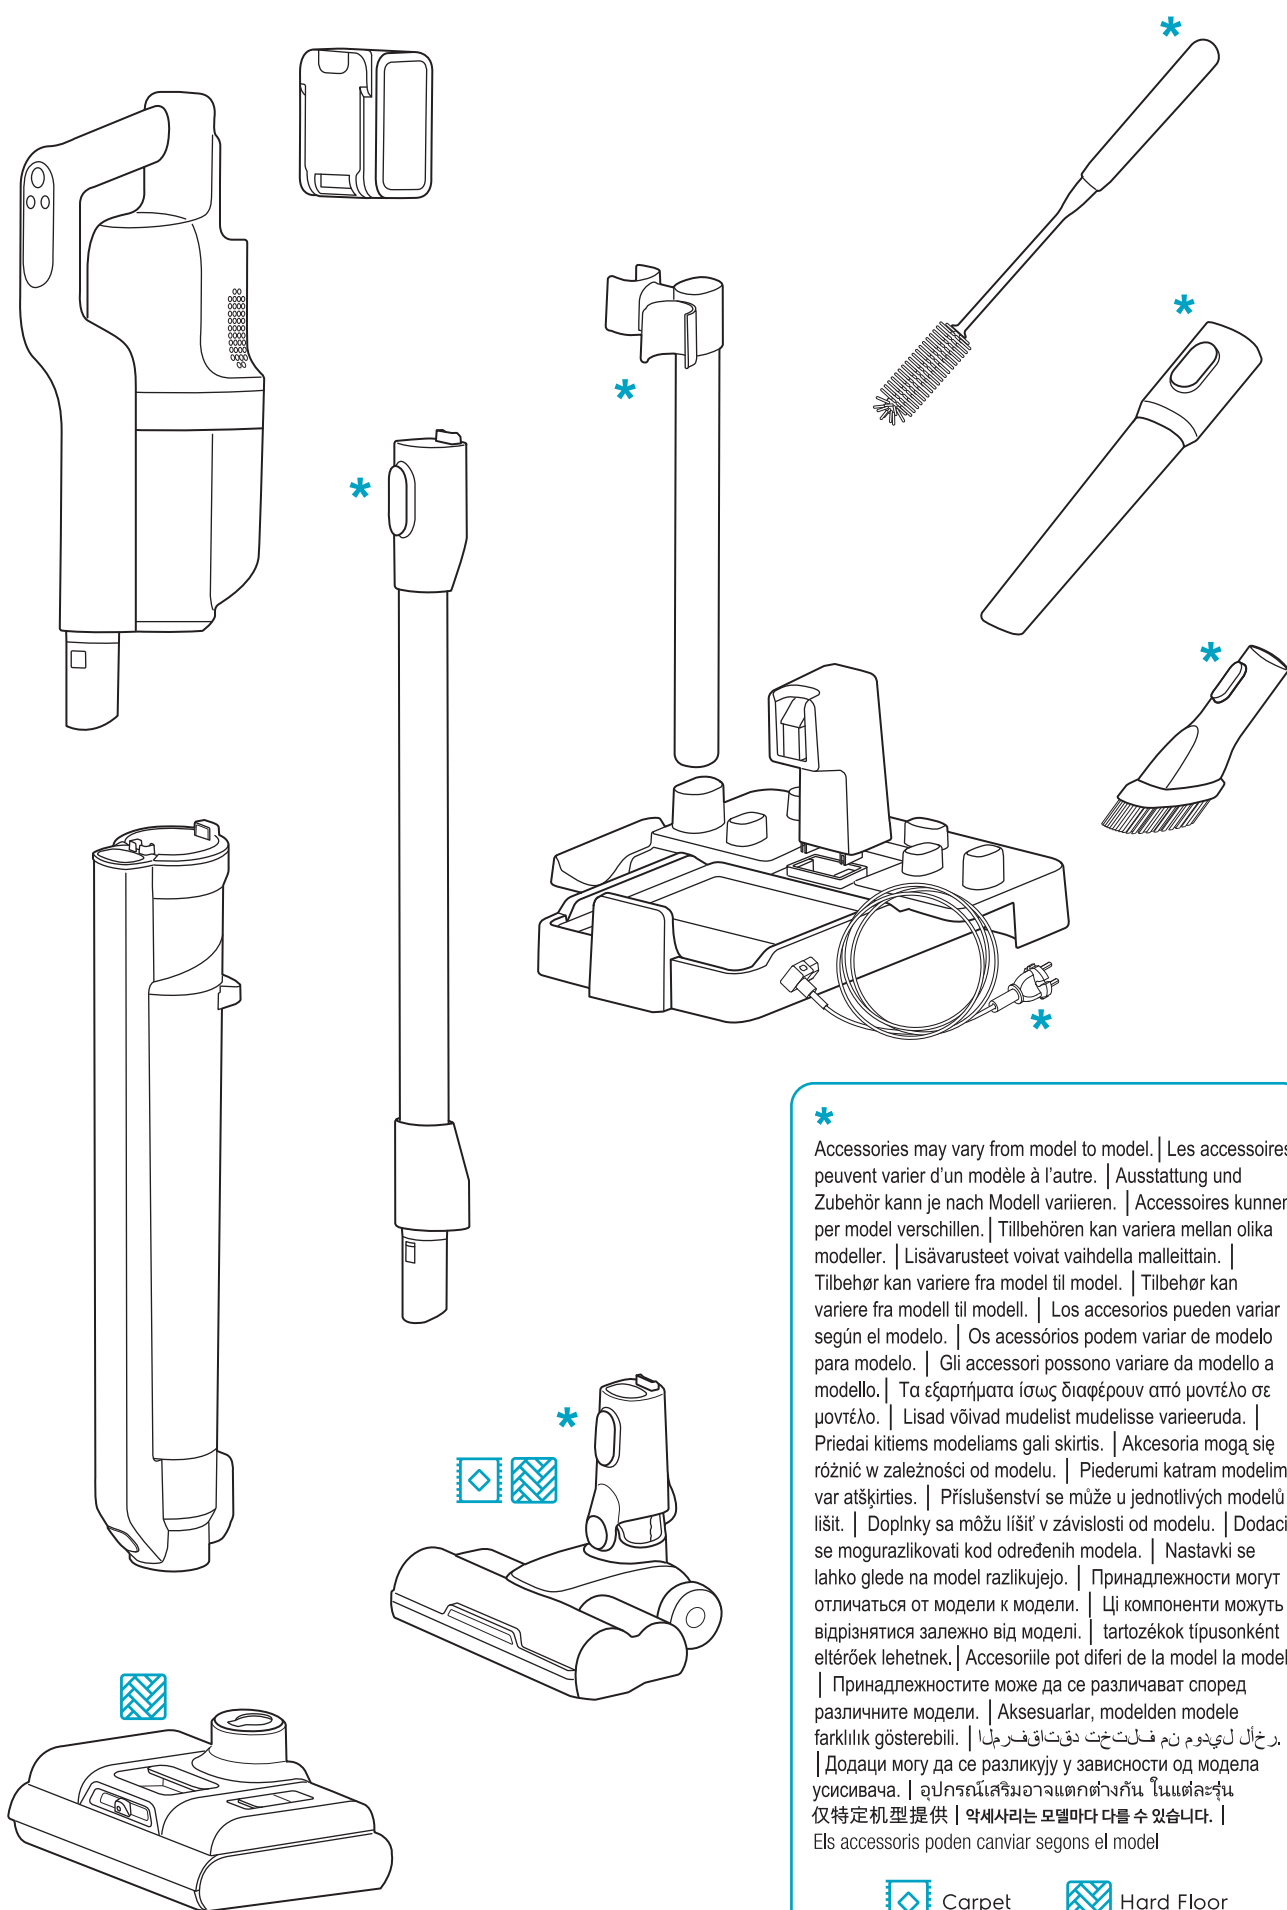

EW82U2DB / EFW81713

*Actual product may differ from illustration.

* Accessories may vary from model to model. | Les accessoires peuvent varier d'un modèle à l'autre. | Ausstattung und Zubehör kann je nach Modell variieren. | Accessoires kunnen per model verschillen. | Tillbehören kan variera mellan olika modeller. | Lisävarusteet voivat vaihdella malleittain. | Tilbehør kan variere fra model til model. | Tilbehør kan variere fra modell til modell. | Los accesorios pueden variar según el modelo. | Os acessórios podem variar de modelo para modelo. | Gli accessori possono variare da modello a modello. | Τα εξαρτήματα ίσως διαφέρουν από μοντέλο σε μοντέλο. | Lisad võivad mudelist mudelisse varieeruda. | Priedai kitiems modeliams gali skirtis. | Akcesoria mogą się różnić w zależności od modelu. | Piederumi katram modelim var atšķirties. | Příslušenství se může u jednotlivých modelů lišit. | Doplnky sa môžu líšiť v závislosti od modelu. | Dodaci se mogurazlikovati kod određenih modela. | Nastavki se lahko glede na model razlikujejo. | Принадлежности могут отличаться от модели к модели. | Ці компоненти можуть відрізнятися залежно від моделі. | tartozékok típusonként eltérőek lehetnek. | Accessoriile pot diferi de la model la model. | Принадлежностите може да се различават според различните модели. | Aksesuarlar, modelden modele farklılık gösterebilir. | إدخال لي دودوم نم فلتخت دقتا قفرملا. | Додаці могу да се разликују у зависности од модела усисивача. | อุปกรณ์เสริมอาจแตกต่างกัน ในแต่ละรุ่น. | 仅特定机型提供 | 약세사는 모델마다 다를 수 있습니다. | Els accessoris poden canviar segons el model