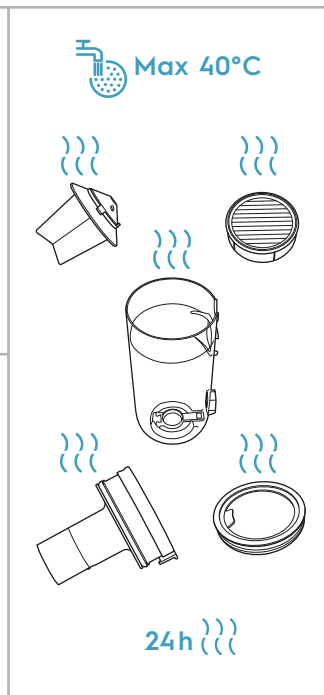

China	KSC-18W-350050VC	Japan	KSC-18W-350050VU
Korea	KSC-18W-350050VO	India	KSC-18W-350050V1
Thailand/VN	KSC-18W-350050VT	HK/SG/MENCA	KSC-18W-350050VK
US	KSC-18W-350050VU	Taiwan	KSC-18W-350050VU

 →   
 4.5h 100%

	100% ⚡
	50-75%
	25-50%
	0%

<b>ESKW5</b>	<b>KIT23</b>	<b>KIT22</b>	<b>ZE155</b>	<b>ZE149</b>	<b>ZE149A</b>	<b>ZE166</b>
900 923 607	900 923 383	900 923 354	900 923 379	900 923 380	900 923 381	900 923 608
<b>Yearly performance Kit</b>	<b>Home and car kit</b>	<b>Duster kit</b>	<b>PetPro+</b>	<b>BedProPower+</b>	<b>BedPro PowerUV+</b>	<b>PowerPro hard floor nozzle</b>
<b>ZE168</b>	<b>ZE158</b>	<b>ZE159</b>	<b>ZE146</b>	<b>ZE167</b>		
900 923 610	900 923 440	900 923 442	900 923 361	900 923 609		
<b>PowerPro mop nozzle</b>	<b>Standard pads</b>	<b>Delicate pads</b>	<b>Duster</b>	<b>Battery 4.0Ah/57Wh</b>		
						A24538815
						<b>RECYCLED</b> Paper made from recycled material <b>FSC® C139575</b>
						<a href="http://www.electrolux.com">www.electrolux.com</a>