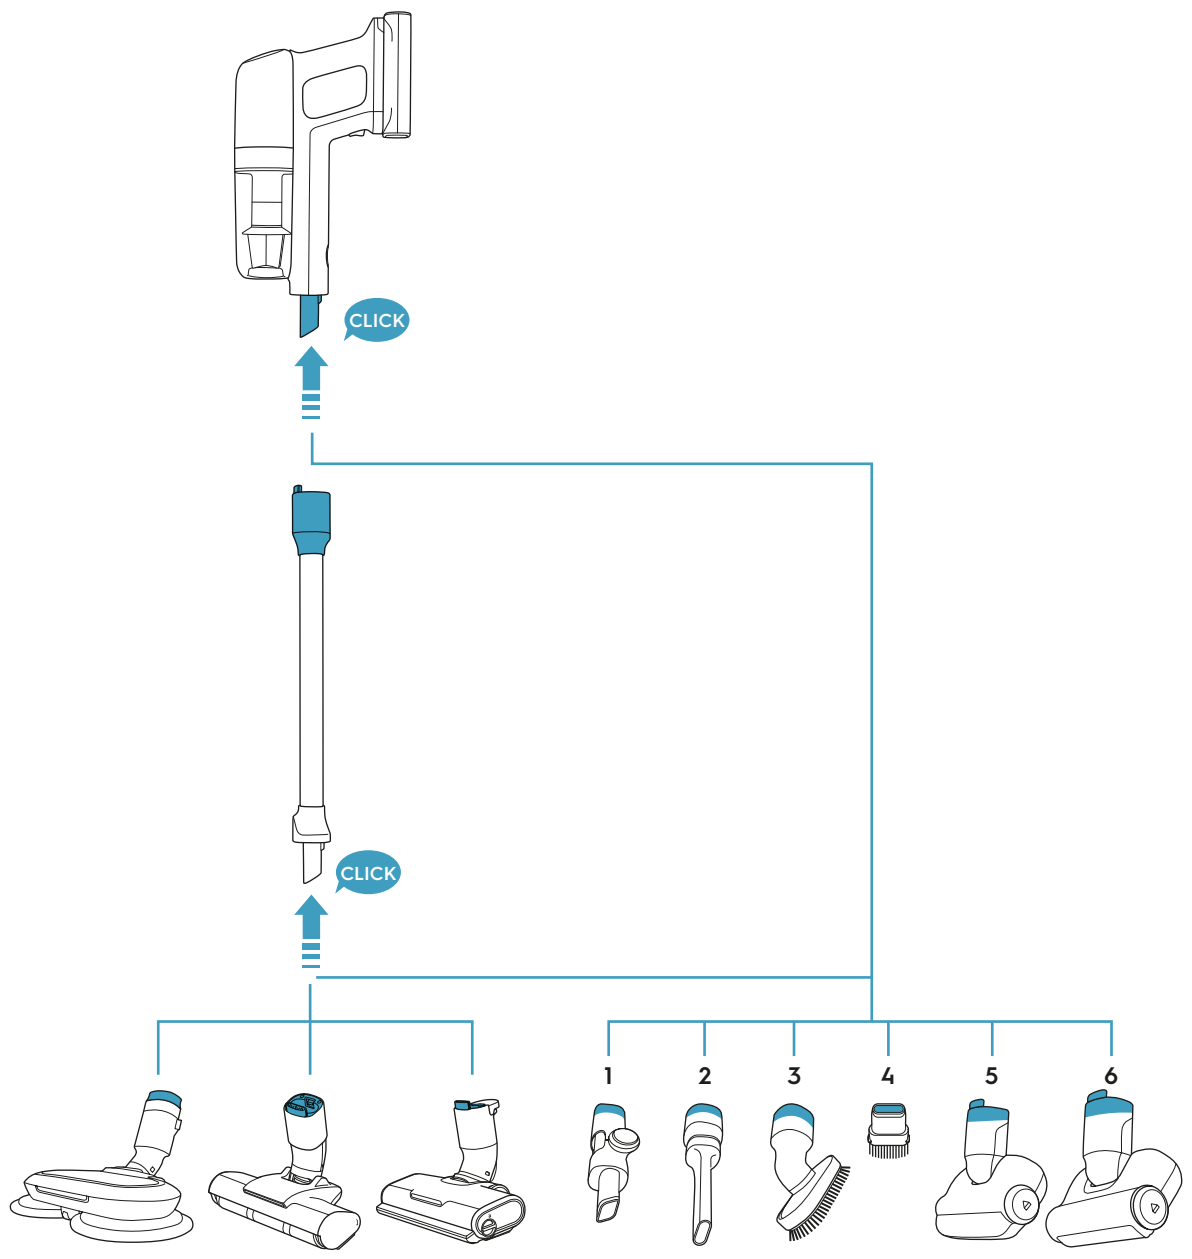

China	KSC-18W-350050VC	Japan	KSC-18W-350050VU
Korea	KSC-18W-350050VO	India	KSC-18W-350050V1
Thailand/VN	KSC-18W-350050VT	HK/SG/MENCA	KSC-18W-350050VK
US	KSC-18W-350050VU	Taiwan	KSC-18W-350050VU

 →   
 4.5h 100%

	100% ⚡
	50-75%
	25-50%
	0%

<b>ESKW5</b>	<b>KIT23</b>	<b>KIT22</b>	<b>ZE155</b>	<b>ZE149</b>	<b>ZE149A</b>	<b>ZE166</b>
900 923 607	900 923 383	900 923 354	900 923 379	900 923 380	900 923 381	900 923 608
<b>Yearly performance Kit</b>	<b>Home and car kit</b>	<b>Duster kit</b>	<b>PetPro+</b>	<b>BedProPower+</b>	<b>BedPro PowerUV+</b>	<b>PowerPro hard floor nozzle</b>
<b>ZE168</b>	<b>ZE158</b>	<b>ZE159</b>	<b>ZE146</b>	<b>ZE167</b>		
900 923 610	900 923 440	900 923 442	900 923 361	900 923 609		
<b>PowerPro mop nozzle</b>	<b>Standard pads</b>	<b>Delicate pads</b>	<b>Duster</b>	<b>Battery 4.0Ah/57Wh</b>		
						A24538815
						<b>RECYCLED</b> Paper made from recycled material <b>FSC® C139575</b>
						<a href="http://www.electrolux.com">www.electrolux.com</a>