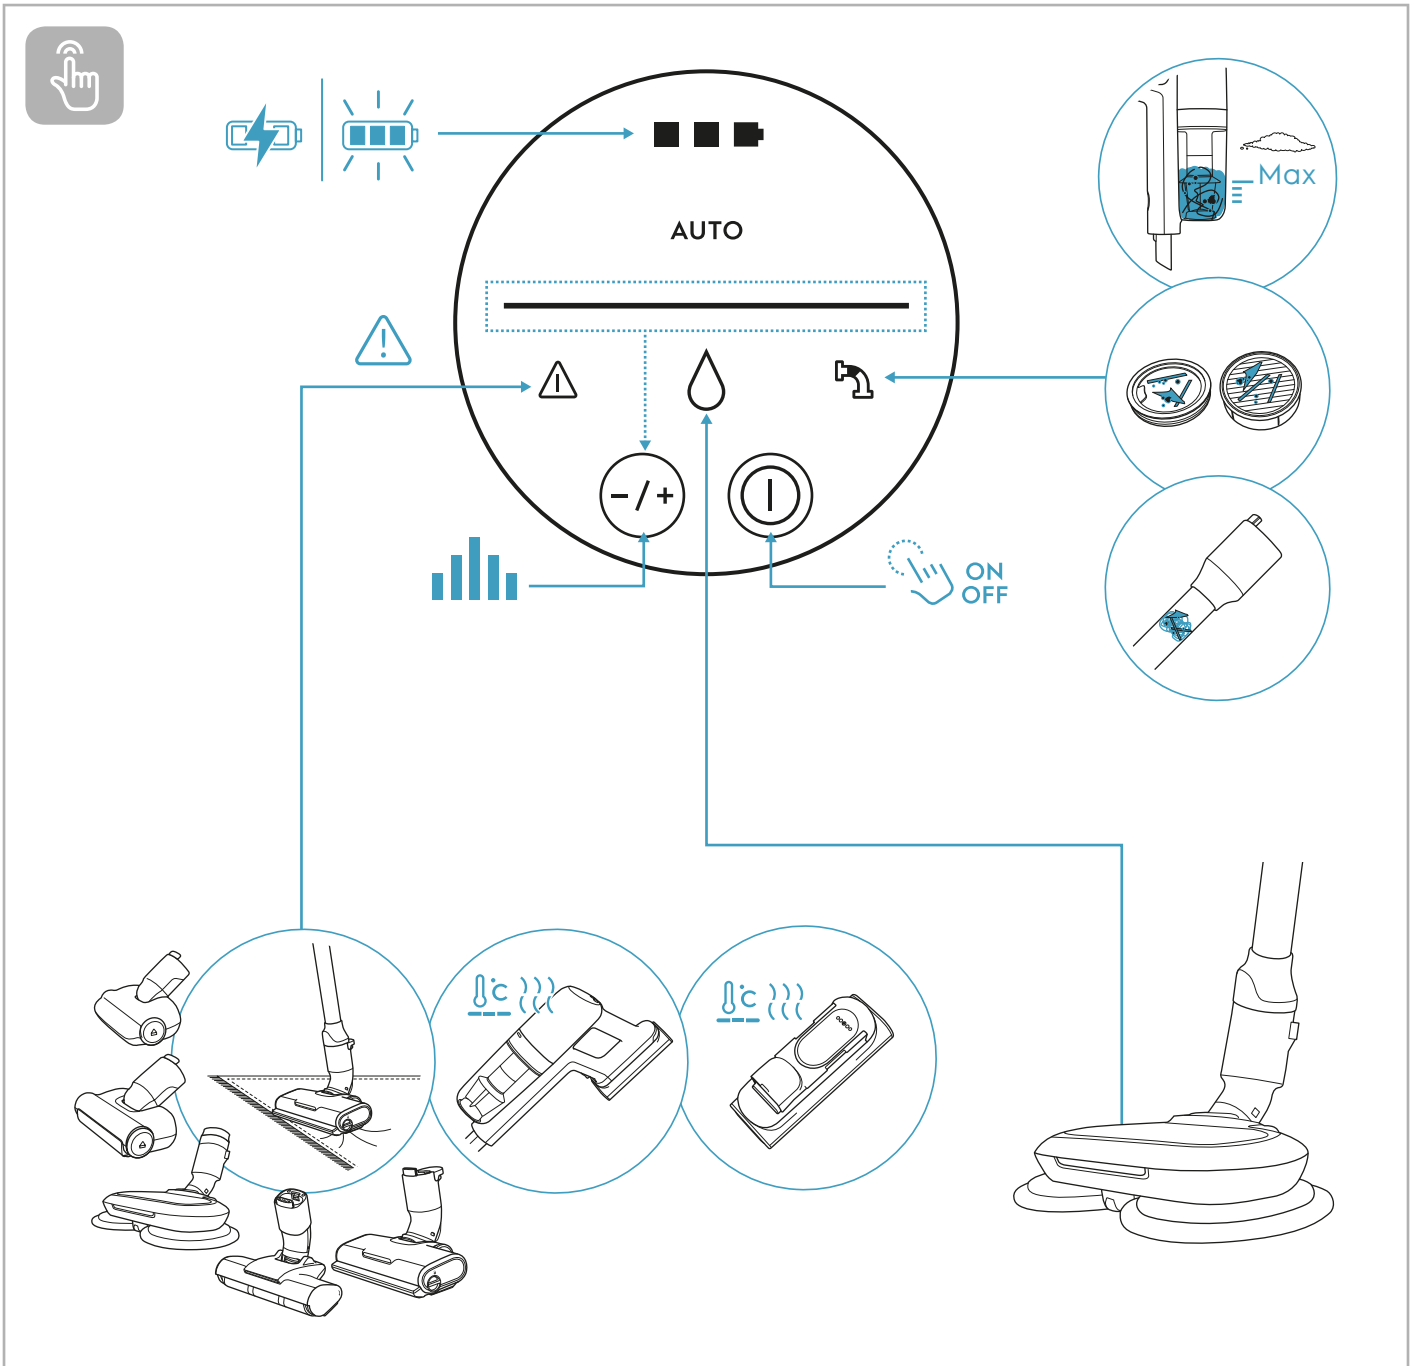

China	KSC-18W-350050VC	Japan	KSC-18W-350050VU
Korea	KSC-18W-350050VO	India	KSC-18W-350050V1
Thailand/VN	KSC-18W-350050VT	HK/SG/MENCA	KSC-18W-350050VK
US	KSC-18W-350050VU	Taiwan	KSC-18W-350050VU

 →   
 4.5h 100%

	100% ⚡
	50-75%
	25-50%
	0%

<b>ESKW5</b>	<b>KIT23</b>	<b>KIT22</b>	<b>ZE155</b>	<b>ZE149</b>	<b>ZE149A</b>	<b>ZE166</b>
900 923 607	900 923 383	900 923 354	900 923 379	900 923 380	900 923 381	900 923 608
<b>Yearly performance Kit</b>	<b>Home and car kit</b>	<b>Duster kit</b>	<b>PetPro+</b>	<b>BedProPower+</b>	<b>BedPro PowerUV+</b>	<b>PowerPro hard floor nozzle</b>
<b>ZE168</b>	<b>ZE158</b>	<b>ZE159</b>	<b>ZE146</b>	<b>ZE167</b>		
900 923 610	900 923 440	900 923 442	900 923 361	900 923 609		
<b>PowerPro mop nozzle</b>	<b>Standard pads</b>	<b>Delicate pads</b>	<b>Duster</b>	<b>Battery 4.0Ah/57Wh</b>		
						A24538815
						<b>RECYCLED</b> Paper made from recycled material <b>FSC® C139575</b>
						<a href="http://www.electrolux.com">www.electrolux.com</a>