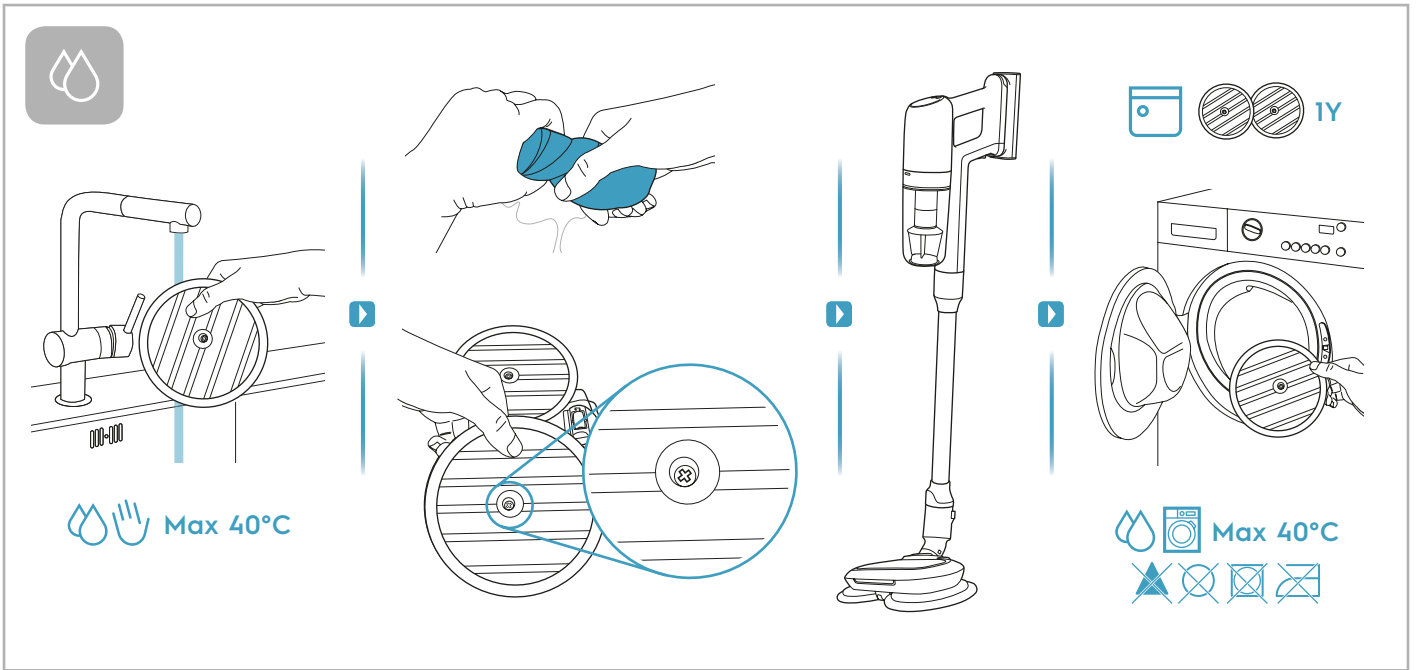

China	KSC-18W-350050VC	Japan	KSC-18W-350050VU
Korea	KSC-18W-350050VO	India	KSC-18W-350050V1
Thailand/VN	KSC-18W-350050VT	HK/SG/MENCA	KSC-18W-350050VK
US	KSC-18W-350050VU	Taiwan	KSC-18W-350050VU

 →   
 4.5h 100%

	100% ⚡
	50-75%
	25-50%
	0%

<b>ESKW5</b>	<b>KIT23</b>	<b>KIT22</b>	<b>ZE155</b>	<b>ZE149</b>	<b>ZE149A</b>	<b>ZE166</b>
900 923 607	900 923 383	900 923 354	900 923 379	900 923 380	900 923 381	900 923 608
<b>Yearly performance Kit</b>	<b>Home and car kit</b>	<b>Duster kit</b>	<b>PetPro+</b>	<b>BedProPower+</b>	<b>BedPro PowerUV+</b>	<b>PowerPro hard floor nozzle</b>
<b>ZE168</b>	<b>ZE158</b>	<b>ZE159</b>	<b>ZE146</b>	<b>ZE167</b>		
900 923 610	900 923 440	900 923 442	900 923 361	900 923 609		
<b>PowerPro mop nozzle</b>	<b>Standard pads</b>	<b>Delicate pads</b>	<b>Duster</b>	<b>Battery 4.0Ah/57Wh</b>		
						A24538815
						<b>RECYCLED</b> Paper made from recycled material <b>FSC® C139575</b>
						<a href="http://www.electrolux.com">www.electrolux.com</a>